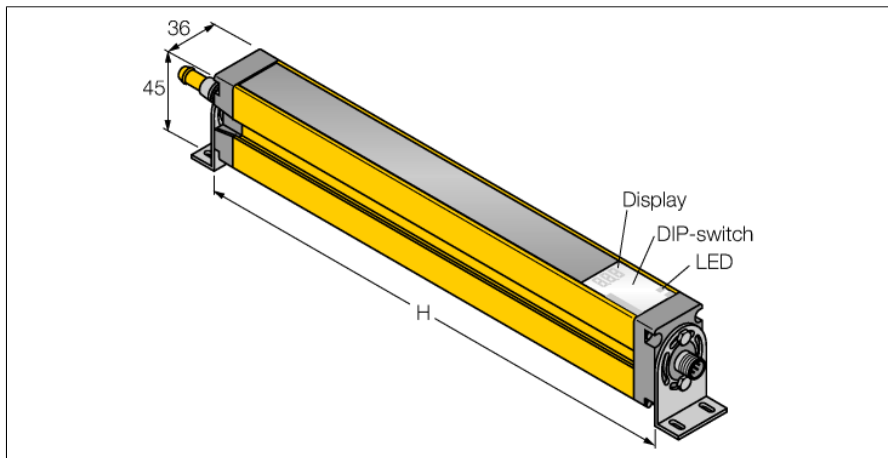

## Lichtgordijn voor personenbeveiliging zender monteerbaar in cascade SLSCE30-600Q8

- personenbeschermingsgraad Cat 4 PL e volgens EN ISO 13849-1:2008
- type 4 volgens IEC 61496-1,-2
- SIL 3 volgens IEC 61508
- M12 x 1 connector, 8-polig
- tot 4 modules in cascade monteerbaar
- beschermingsgraad IP65
- instelling via DIP-switch
- bedrijfsspanning 24 VDC +/-15%
- resolutie 30 mm
- bewakingshoogte 600 mm
- Bij elk apparaat zijn twee bevestigingsbeugels EZA-MBK-11 inbegrepen, bij apparaatlengten vanaf 900 mm een extra bevestigingsbeugel EZA-MBK-12

<b>Type</b>	SLSCE30-600Q8
Ident no.	3072408

<b>Systeemuitvoering</b>	lichtgordijn
Lichtsoort	IR
Golflengte	950 nm
Optische resolutie	30 mm
Reikwijdte	100...18000mm
Hoogte bewakingsveld	600 mm
Omgevingstemperatuur	0...+50 °C

<b>Bedrijfsspanning</b> $U_s$	20...28 VDC
Restriempelspanning	< 10 % $U_s$
Kortsluitbeveiliging	ja
Ompoolbeveiliging	ja
Aansprektijd	< 15 ms

<b>Bouwvorm</b>	rechthoekig, EZ-Screen
Afmetingen	45 x 36 x 671 mm
Materiaal behuizing	metaal, AL, geel
Lens	kunststof, acryl
Aansluiting	male, M12 x 1
Beschermingsgraad	IP65

### Functieprincipe

Het lichtgordijn voor personenbeveiliging met hoge resolutie bestaat uit een zender en ontvanger. Aangezien het systeem optisch gesynchroniseerd wordt, is er geen bedrading tussen de zender en ontvanger vereist. De veiligheidsschakeluitgangen van de ontvanger worden direct met een lastrelais verbonden en doen de gevaarlijke machinecyclus onmiddellijk stoppen. Via de tweekanale bewaking van het schakelapparaat en de diversitair redundante opbouw, waarbij twee processoren een wederzijdse controle tot stand brengen, wordt aan de personenbeveiligingscategorie 4 volgens IEC 61496-1 voldaan.