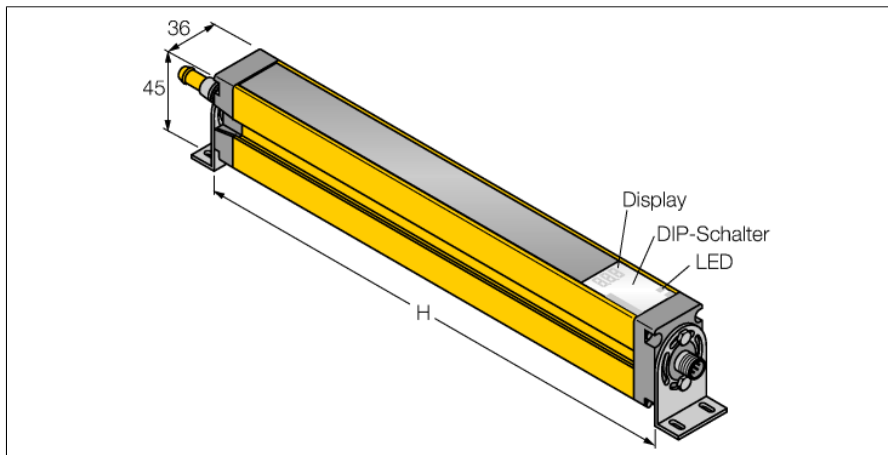

Personenschutz Lichtvorhang

kaskadierbarer Sender

SLSCE30-600Q8

- Personenschutzart Cat 4, PL e nach EN ISO 13849-1:2008
- Typ 4 nach IEC 61496-1,-2
- SIL 3 nach IEC 61508
- Stecker M12 x 1, 8-polig
- Kaskadierbar bis 4 Module
- Schutzart IP65
- Einstellung über DIP-Schalter
- Betriebsspannung 24 VDC $\pm 15\%$
- Auflösung 30 mm
- Überwachungsfeldhöhe 600 mm
- Bei jedem Gerät sind zwei Haltewinkel EZA-MBK-11 im Lieferumfang enthalten, bei Gerätelängen ab 900 mm ein zusätzlicher Haltewinkel EZA-MBK-12

Typenbezeichnung SLSCE30-600Q8
Ident-Nr. 3072408

Betriebsart Lichtvorhang
Lichtart IR
Wellenlänge 950 nm
Optische Auflösung 30 mm
Reichweite 100...18000mm
Überwachungsfeldhöhe 600 mm
Umgebungstemperatur 0...+50°C

Betriebsspannung 20... 28 VDC
Restwelligkeit < 10 % U_{s}
Kurzschlusschutz ja
Verpolungsschutz ja
Ansprechzeit < 15 ms

Bauform Quader, EZ-Screen
Abmessungen 45 x 36 x 671 mm
Gehäusewerkstoff Metall, AL, gelb
Linse Kunststoff, Acryl
Anschluss Steckverbinder, M12 x 1
Schutzart IP65

Betriebsspannungsanzeige LED grün

Anschlussbild

Funktionsprinzip

Der hochauflösende Personenschutz-Sicherheitslichtvorhang besteht aus Sender und Empfänger. Da das System optisch synchronisiert wird, ist keine Verdrahtung zwischen der Sende- und Empfangseinheit erforderlich. Die Sicherheitsschaltausgänge des Empfängers werden direkt mit einem Lastrelais verbunden und bewirken den sofortigen Stopp des gefährlichen Maschinenzyklus. Über die zweikanalige Überwachung des Schaltgerätes und den diversitär redundanten Aufbau, bei dem zwei Prozessoren eine gegenseitige Kontrolle bewirken, wird die Personenschutzart Typ 4 nach IEC 61496 erfüllt.