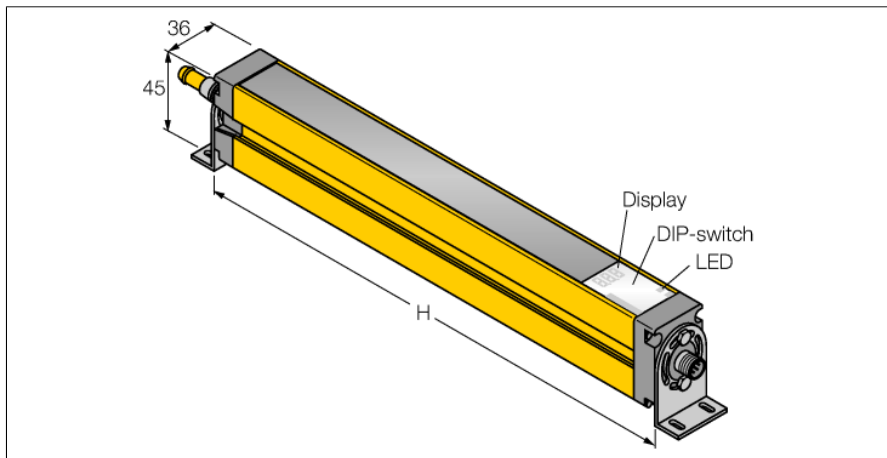

## Lichtgordijn voor personenbeveiliging zender monteerbaar in cascade SLSCE30-750Q8

- personenbeschermingsgraad Cat 4 PL e volgens EN ISO 13849-1:2008
- type 4 volgens IEC 61496-1,-2
- SIL 3 volgens IEC 61508
- M12 x 1 connector, 8-polig
- tot 4 modules in cascade monteerbaar
- beschermingsgraad IP65
- instelling via DIP-switch
- bedrijfsspanning 24 VDC +/-15%
- resolutie 30 mm
- bewakingshoogte 750 mm
- Bij elk apparaat zijn twee bevestigingsbeugels EZA-MBK-11 inbegrepen, bij apparaatlengten vanaf 900 mm een extra bevestigingsbeugel EZA-MBK-12

<b>Type</b>	SLSCE30-750Q8
Ident no.	3072409

<b>Systeemuitvoering</b>	lichtgordijn
Lichtsoort	IR
Golf lengte	950 nm
Optische resolutie	30 mm
Reikwijdte	100...18000mm
Hoogte bewakingsveld	750 mm
Omgevingstemperatuur	0...+50 °C

<b>Bedrijfsspanning <math>U_s</math></b>	20...28 VDC
Restriempelspanning	< 10 % $U_s$
Kortsluitbeveiliging	ja
Ompoolbeveiliging	ja
Aanspreektijd	< 17 ms

<b>Bouwvorm</b>	rechthoekig, EZ-Screen
Afmetingen	45 x 36 x 821 mm
Materiaal behuizing	metaal, AL, geel
Lens	kunststof, acryl
Aansluiting	male, M12 x 1
Beschermingsgraad	IP65

### Functieprincipe

Het lichtgordijn voor personenbeveiliging met hoge resolutie bestaat uit een zender en ontvanger. Aangezien het systeem optisch gesynchroniseerd wordt, is er geen bedrading tussen de zender en ontvanger vereist. De veiligheidsschakeluitgangen van de ontvanger worden direct met een lastrelais verbonden en doen de gevaarlijke machinecyclus onmiddellijk stoppen. Via de tweekanale bewaking van het schakelapparaat en de diversitair redundante opbouw, waarbij twee processoren een wederzijdse controle tot stand brengen, wordt aan de personenbeveiligingscategorie 4 volgens IEC 61496-1 voldaan.