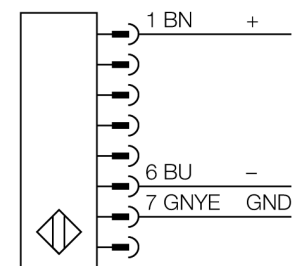

Aansluitschema

Functieprincipe

Het lichtgordijn voor personenbeveiliging met hoge resolutie bestaat uit een zender en ontvanger. Aangezien het systeem optisch gesynchroniseerd wordt, is er geen bedrading tussen de zender en ontvanger vereist. De veiligheidsschakeluitgangen van de ontvanger worden direct met een lastrelais verbonden en doen de gevaarlijke machinecyclus onmiddellijk stoppen. Via de tweekanale bewaking van het schakelapparaat en de diversitair redundante opbouw, waarbij twee processoren een wederzijdse controle tot stand brengen, wordt aan de personenbeveiligingscategorie 4 volgens IEC 61496-1 voldaan.