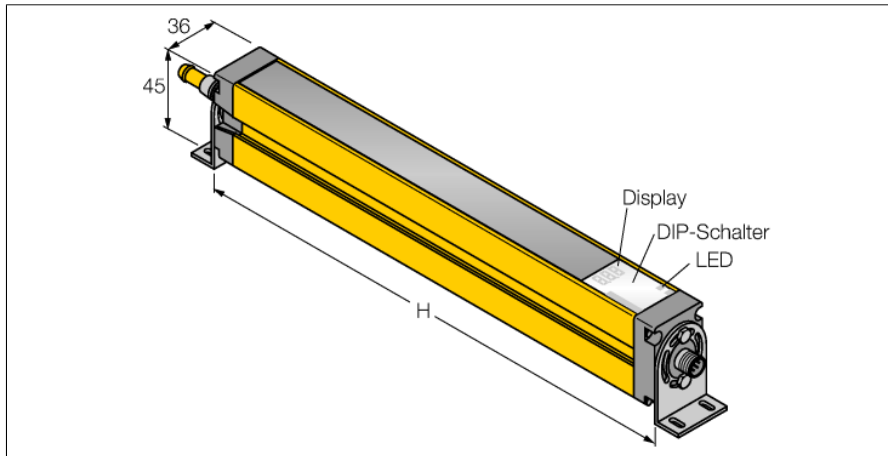

Personenschutz Lichtvorhang

kaskadierbarer Sender

SLSCE30-750Q8

- Personenschutzart Cat 4, PL e nach EN ISO 13849-1:2008
- Typ 4 nach IEC 61496-1,-2
- SIL 3 nach IEC 61508
- Stecker M12 x 1, 8-polig
- Kaskadierbar bis 4 Module
- Schutzart IP65
- Einstellung über DIP-Schalter
- Betriebsspannung 24 VDC +-15%
- Auflösung 30 mm
- Überwachungsfeldhöhe 750 mm
- Bei jedem Gerät sind zwei Haltewinkel EZA-MBK-11 im Lieferumfang enthalten, bei Gerätelängen ab 900 mm ein zusätzlicher Haltewinkel EZA-MBK-12

Typenbezeichnung SLSCE30-750Q8
Ident-Nr. 3072409

Betriebsart Lichtvorhang
Lichtart IR
Wellenlänge 950 nm
Optische Auflösung 30 mm
Reichweite 100...18000mm
Überwachungsfeldhöhe 750 mm
Umgebungstemperatur 0...+50°C

Betriebsspannung 20... 28 VDC
Restwelligkeit < 10 % U_s
Kurzschlusschutz ja
Verpolungsschutz ja
Ansprechzeit < 17 ms

Bauform Quader, EZ-Screen
Abmessungen 45 x 36 x 821 mm
Gehäusewerkstoff Metall, AL, gelb
Linse Kunststoff, Acryl
Anschluss Steckverbinder, M12 x 1
Schutzart IP65

Betriebsspannungsanzeige LED grün

Anschlussbild

Funktionsprinzip

Der hochauflösende Personenschutz-Sicherheitslichtvorhang besteht aus Sender und Empfänger. Da das System optisch synchronisiert wird, ist keine Verdrahtung zwischen der Sende- und Empfangseinheit erforderlich. Die Sicherheitsschaltausgänge des Empfängers werden direkt mit einem Lastrelais verbunden und bewirken den sofortigen Stopp des gefährlichen Maschinenzyklus. Über die zweikanalige Überwachung des Schaltgerätes und den diversitär redundanten Aufbau, bei dem zwei Prozessoren eine gegenseitige Kontrolle bewirken, wird die Personenschutzart Typ 4 nach IEC 61496 erfüllt.