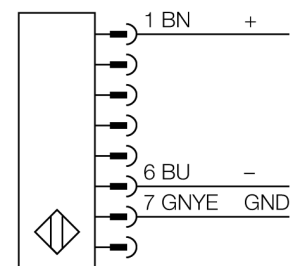

Personenschutz Lichtvorhang

kaskadierbarer Sender

SLSCE30-750Q8

- Personenschutzart Cat 4, PL e nach EN ISO 13849-1:2008
- Typ 4 nach IEC 61496-1,-2
- SIL 3 nach IEC 61508
- Stecker M12 x 1, 8-polig
- Kaskadierbar bis 4 Module
- Schutzart IP65
- Einstellung über DIP-Schalter
- Betriebsspannung 24 VDC +-15%
- Auflösung 30 mm
- Überwachungsfeldhöhe 750 mm
- Bei jedem Gerät sind zwei Haltewinkel EZA-MBK-11 im Lieferumfang enthalten, bei Gerätelängen ab 900 mm ein zusätzlicher Haltewinkel EZA-MBK-12

Betriebsspannung 20... 28 VDC
Restwelligkeit < 10 % U_s
Kurzschlusschutz ja
Verpolungsschutz ja
Ansprechzeit < 17 ms

Bauform Quader, EZ-Screen
Abmessungen 45 x 36 x 821 mm
Gehäusewerkstoff Metall, AL, gelb
Linse Kunststoff, Acryl
Anschluss Steckverbinder, M12 x 1
Schutzart IP65

Betriebsspannungsanzeige LED grün

Anschlussbild

Funktionsprinzip

Der hochauflösende Personenschutz-Sicherheitslichtvorhang besteht aus Sender und Empfänger. Da das System optisch synchronisiert wird, ist keine Verdrahtung zwischen der Sende- und Empfangseinheit erforderlich. Die Sicherheitsschaltausgänge des Empfängers werden direkt mit einem Lastrelais verbunden und bewirken den sofortigen Stopp des gefährlichen Maschinenzyklus. Über die zweikanalige Überwachung des Schaltgerätes und den diversitär redundanten Aufbau, bei dem zwei Prozessoren eine gegenseitige Kontrolle bewirken, wird die Personenschutzart Typ 4 nach IEC 61496 erfüllt.

Anschlusszubehör

Typ	Ident-Nr.		Maßbild
QDE-815D	3070883	Anschlusskabel, PVC, gelb, Länge: 4.57 m, Kupplung, M12 x 1, 8-polig	
QDE-825D	3070884	Anschlusskabel, PVC, gelb, Länge: 7.62 m, Kupplung, M12 x 1, 8-polig	