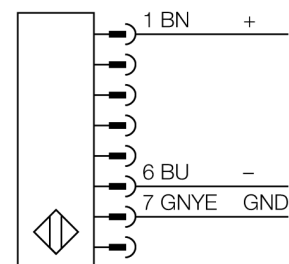

optický závěs pro ochranu osob kaskádovatelný vysílač SLSCE30-750Q8

- kategorie 4, PL e dle EN ISO 13849-1:2008
- typ 4 dle IEC 61496-1,-2
- SIL 3 dle IEC 61508
- zástrčka M12 x 1, 8pinová
- kaskádovatelný (až 4 moduly)
- stupeň krytí IP65
- nastavení pomocí DIP přepínačů
- napájecí napětí 24 VDC +/-15%
- rozlišení 30 mm
- hlídaná výška 750 mm
- každý přístroj obsahuje dvě montážní úchytky EZA-MBK-11, přístroje s délkou 900 mm a více obsahují navíc EZA-MBK-12

Typové označení	SLSCE30-750Q8
Identifikační číslo	3072409
Druh provozu	optický závěs
Barva světla	IR
Vlnová délka	950 nm
Optické rozlišení	30 mm
Rozsah	100...18000 mm
Hlídaná výška	750 mm
Okolní teplota	0... +50°C
Napájecí napětí	20...28VDC
Zvlnění	< 10 % U _s
Ochrana proti zkratu	ano
Ochrana proti přepólování	ano
Čas odezvy	< 17 ms
Pouzdro	kvádrové pouzdro, EZ-Screen
Rozměry	45 x 36 x 821 mm
Materiál pouzdra	kov, Al, žlutá
Čočka	plast, akrylát
Připojení	konektor, M12 x 1
Stupeň krytí	IP65
Indikace napájení	LED zelená

Schéma zapojení

Funkční princip

Bezpečnostní optický závěs pro ochranu osob s vysokou rozlišovací schopností se skládá z vysílače a přijímače. Protože je systém opticky synchronizován, není potřeba propojení mezi vysílačem a přijímací jednotkou. Bezpečnostní spínací výstupy přijímačů jsou přímo propojeny na výkonové relé a způsobí okamžité zastavení nebezpečného cyklu stroje. Díky redundantnímu zapojení kontrolovaných obvodů, redundantní konstrukci přístroje s dvěma nezávislými, navzájem se kontrolujícími mikroprocesory je dosaženo bezpečnostní kategorie 4 dle IEC 61496.