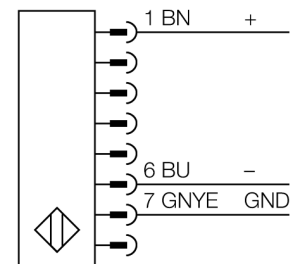

Lichtgordijn voor personenbeveiliging zender monteerbaar in cascade SLSCE30-900Q8

- personenbeschermingsgraad Cat 4 PL e volgens EN ISO 13849-1:2008
- type 4 volgens IEC 61496-1,-2
- SIL 3 volgens IEC 61508
- M12 x 1 connector, 8-polig
- tot 4 modules in cascade monteerbaar
- beschermingsgraad IP65
- instelling via DIP-switch
- bedrijfsspanning 24 VDC +/-15%
- resolutie 30 mm
- bewakingshoogte 900 mm
- Bij elk apparaat zijn twee bevestigingsbeugels EZA-MBK-11 inbegrepen, bij apparaatlengten vanaf 900 mm een extra bevestigingsbeugel EZA-MBK-12

Bedrijfsspanning U_s	20...28 VDC
Restriempelspanning	< 10 % U_s
Kortsluitbeveiliging	ja
Ompoolbeveiliging	ja
Aansprektijd	< 19 ms

Bouwvorm	rechthoekig, EZ-Screen
Afmetingen	45 x 36 x 971 mm
Materiaal behuizing	metaal, AL, geel
Lens	kunststof, acryl
Aansluiting	male, M12 x 1
Beschermingsgraad	IP65

Bedrijfsspanningsindicatie	LEDgroen
-----------------------------------	----------

Aansluitschema

Functieprincipe

Het lichtgordijn voor personenbeveiliging met hoge resolutie bestaat uit een zender en ontvanger. Aangezien het systeem optisch gesynchroniseerd wordt, is er geen bedrading tussen de zender en ontvanger vereist. De veiligheidsschakeluitgangen van de ontvanger worden direct met een lastrelais verbonden en doen de gevaarlijke machinecyclus onmiddellijk stoppen. Via de tweekanale bewaking van het schakelapparaat en de diversitair redundante opbouw, waarbij twee processoren een wederzijdse controle tot stand brengen, wordt aan de personenbeveiligingscategorie 4 volgens IEC 61496-1 voldaan.

Verbindingstoeberehen

Type	Ident no.		Afmetingen
QDE-815D	3070883	aansluitkabel, PVC, geel, lengte: 4.57 m contraconnector, M12 x 1, 8-polig	
QDE-825D	3070884	aansluitkabel, PVC, geel, lengte: 7.62 m contraconnector, M12 x 1, 8-polig	