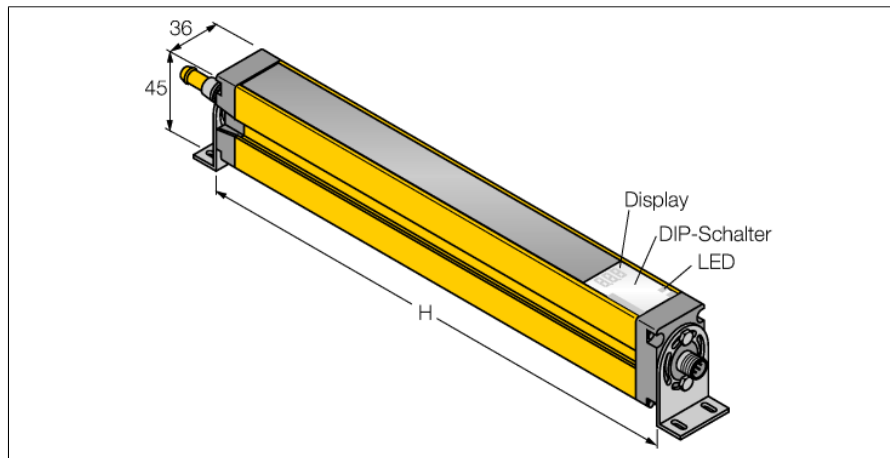

Personenschutz Lichtvorhang

kaskadierbarer Sender

SLSCE30-900Q8

- Personenschutzart Cat 4, PL e nach EN ISO 13849-1:2008
- Typ 4 nach IEC 61496-1,-2
- SIL 3 nach IEC 61508
- Stecker M12 x 1, 8-polig
- Kaskadierbar bis 4 Module
- Schutzart IP65
- Einstellung über DIP-Schalter
- Betriebsspannung 24 VDC \pm 15%
- Auflösung 30 mm
- Überwachungsfeldhöhe 900 mm
- Bei jedem Gerät sind zwei Haltewinkel EZA-MBK-11 im Lieferumfang enthalten, bei Gerätelängen ab 900 mm ein zusätzlicher Haltewinkel EZA-MBK-12

Typenbezeichnung	SLSCE30-900Q8
Ident-Nr.	3072410

Betriebsart	Lichtvorhang
Lichtart	IR
Wellenlänge	950 nm
Optische Auflösung	30 mm
Reichweite	100...18000mm
Überwachungsfeldhöhe	900 mm
Umgebungstemperatur	0...+50°C

Betriebsspannung	20... 28 VDC
Restwelligkeit	< 10 % U_{s}
Kurzschlusschutz	ja
Verpolungsschutz	ja
Ansprechzeit	< 19 ms

Bauform	Quader, EZ-Screen
Abmessungen	45 x 36 x 971 mm
Gehäusewerkstoff	Metall, AL, gelb
Linse	Kunststoff, Acryl
Anschluss	Steckverbinder, M12 x 1
Schutzart	IP65

Betriebsspannungsanzeige	LED grün
---------------------------------	----------

Anschlussbild

Funktionsprinzip

Der hochauflösende Personenschutz-Sicherheitslichtvorhang besteht aus Sender und Empfänger. Da das System optisch synchronisiert wird, ist keine Verdrahtung zwischen der Sende- und Empfangseinheit erforderlich. Die Sicherheitsschaltausgänge des Empfängers werden direkt mit einem Lastrelais verbunden und bewirken den sofortigen Stopp des gefährlichen Maschinenzyklus. Über die zweikanalige Überwachung des Schaltgerätes und den diversitär redundanten Aufbau, bei dem zwei Prozessoren eine gegenseitige Kontrolle bewirken, wird die Personenschutzart Typ 4 nach IEC 61496 erfüllt.