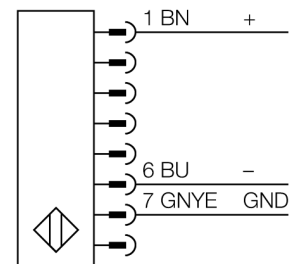

Schéma zapojení

Funkční princip

Bezpečnostní optický závěs pro ochranu osob s vysokou rozlišovací schopností se skládá z vysílače a přijímače. Protože je systém opticky synchronizován, není potřeba propojení mezi vysílačem a přijímací jednotkou. Bezpečnostní spínací výstupy přijímačů jsou přímo propojeny na výkonové relé a způsobí okamžité zastavení nebezpečného cyklu stroje. Díky redundantnímu zapojení kontrolovaných obvodů, redundantní konstrukci přístroje s dvěma nezávislými, navzájem se kontrolujícími mikroprocesory je dosaženo bezpečnostní kategorie 4 dle IEC 61496.