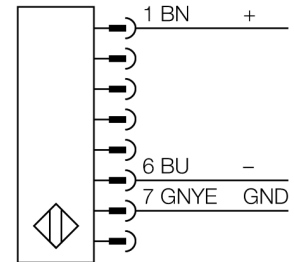

应用于设备安全领域的光幕  
发射重叠  
SLSCE30-900Q8

- 人身安全 等级4级, 请参考 EN ISO 13849-1:2008
- 4级 依据IEC 61496-1,-2
- SIL 3 符合IEC 61508
- M12x 1, 8芯针头接插件
- 最多4个模块重叠
- 防护等级IP65
- 通过DIP开关调节
- 工作电压 24 VDC +/-15%
- 分辨率30 mm
- 扫描区域900 mm
- 设备包含2个 EZA-MBK-11 安装支架; 900 mm 设备或增加更长包括 1 EZA-MBK-12

型号	SLSCE30-900Q8
货号	3072410
工作模式	反光板
发光模式	IR
波长	950 nm
Optical resolution	30 mm
最大检测范围 [mm]	100...18000 mm
Detection zone height	900 mm
环境温度	0...+50 °C
工作电压	20...28VDC
漏波纹	< 10 % U <sub>s</sub>
短路保护	是
反极性保护	是
响应时间	< 19 ms
设计	方型, EZ-Screen
尺寸	45x 36x 971 mm
外壳材料	金属, 铝, 黄
镜头	塑料, 丙烯酸
连接	接插件, M12 x 1
防护等级	IP65
工作电压指示	LED指示灯 绿

接线图

功能原理

高分辨率用于人身防护的安全光幕是由一个发射器和一个接收器组成的。光学同步系统实现发射器和接收器之间冗余连接。安全开关的输出信号直接与负载继电器相连,能直接关闭设备运转。符合IEC 61496 标准的4级人身安全等级是通过开关装置和共有的多冗余中央处理控制单元的两路监控功能来实现的。

应用于设备安全领域的光幕  
发射重叠  
SLSCE30-900Q8

**TURCK**

Industrial  
Automation