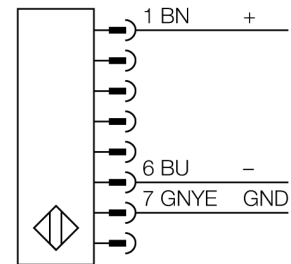

**Lichtgordijn voor personenbeveiliging
zender monteerbaar in cascade
SLSCE30-1050Q8**

- personenbeschermingsgraad Cat 4 PL e volgens EN ISO 13849-1:2008
- type 4 volgens IEC 61496-1,-2
- SIL 3 volgens IEC 61508
- M12 x 1 connector, 8-polig
- tot 4 modules in cascade monteerbaar
- beschermingsgraad IP65
- instelling via DIP-switch
- bedrijfsspanning 24 VDC +/-15%
- resolutie 30 mm
- bewakingshoogte 1050 mm
- Bij elk apparaat zijn twee bevestigingsbeugels EZA-MBK-11 inbegrepen, bij apparaatlengten vanaf 900 mm een extra bevestigingsbeugel EZA-MBK-12

Type	SLSCE30-1050Q8
Ident no.	3072411
Systeemuitvoering	lichtgordijn
Lichtsoort	IR
Golflengte	950 nm
Optische resolutie	30 mm
Reikwijdte	100...18000mm
Hoogte bewakingsveld	1050 mm
Omgevingstemperatuur	0...+50 °C
Bedrijfsspanning U_s	20...28 VDC
Restriempelspanning	< 10 % U _s
Kortsluitbeveiliging	ja
Ompoolbeveiliging	ja
Aanspreektijd	< 21 ms
Bouwvorm	rechthoekig, EZ-Screen
Afmetingen	45 x 36 x 1120 mm
Materiaal behuizing	metaal, AL, geel
Lens	kunststof, acryl
Aansluiting	male, M12 x 1
Beschermingsgraad	IP65
Bedrijfsspanningsindicatie	LEDgroen

Aansluitschema

Functieprincipe

Het lichtgordijn voor personenbeveiliging met hoge resolutie bestaat uit een zender en ontvanger. Aangezien het systeem optisch gesynchroniseerd wordt, is er geen bedrading tussen de zender en ontvanger vereist. De veiligheidsschakeluitgangen van de ontvanger worden direct met een lastrelais verbonden en doen de gevaarlijke machinecyclus onmiddellijk stoppen. Via de tweekanale bewaking van het schakelapparaat en de diversitair redundante opbouw, waarbij twee processoren een wederzijdse controle tot stand brengen, wordt aan de personenbeveiligingscategorie 4 volgens IEC 61496-1 voldaan.

Verbindingtoebehoren

Type	Ident no.		Afmetingen
QDE-815D	3070883	aansluitkabel, PVC, geel, lengte: 4.57 m contraconnector, M12 x 1, 8-polig	
QDE-825D	3070884	aansluitkabel, PVC, geel, lengte: 7.62 m contraconnector, M12 x 1, 8-polig	