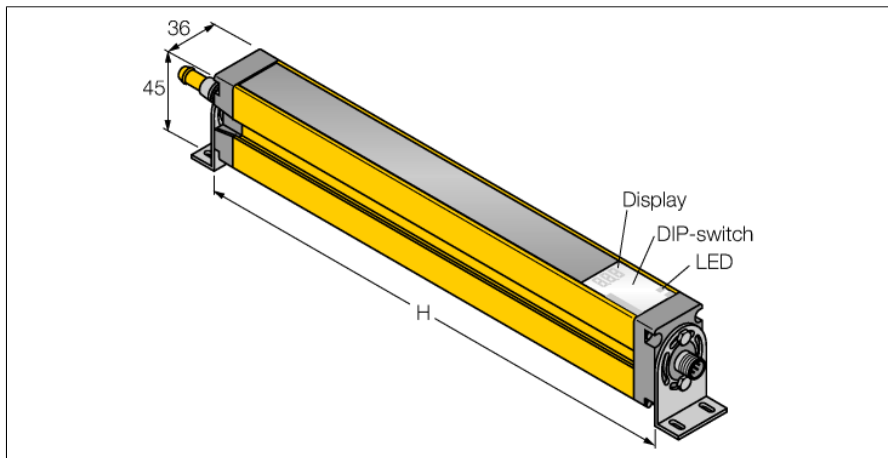

## Lichtgordijn voor personenbeveiliging zender monteerbaar in cascade SLSCE30-1200Q8

- personenbeschermingsgraad Cat 4 PL e volgens EN ISO 13849-1:2008
- type 4 volgens IEC 61496-1,-2
- SIL 3 volgens IEC 61508
- M12 x 1 connector, 8-polig
- tot 4 modules in cascade monteerbaar
- beschermingsgraad IP65
- instelling via DIP-switch
- bedrijfsspanning 24 VDC +/-15%
- resolutie 30 mm
- bewakingshoogte 1200 mm
- Bij elk apparaat zijn twee bevestigingsbeugels EZA-MBK-11 inbegrepen, bij apparaatlengten vanaf 900 mm een extra bevestigingsbeugel EZA-MBK-12

|             |                |
|-------------|----------------|
| <b>Type</b> | SLSCE30-1200Q8 |
| Ident no.   | 3072412        |

|                          |               |
|--------------------------|---------------|
| <b>Systeemuitvoering</b> | lichtgordijn  |
| Lichtsoort               | IR            |
| Golflengte               | 950 nm        |
| Optische resolutie       | 30 mm         |
| Reikwijdte               | 100...18000mm |
| Hoogte bewakingsveld     | 1200 mm       |
| Omgevingstemperatuur     | 0...+50 °C    |

|                     |                        |
|---------------------|------------------------|
| <b>Bouwvorm</b>     | rechthoekig, EZ-Screen |
| Afmetingen          | 45 x 36 x 1270 mm      |
| Materiaal behuizing | metaal, AL, geel       |
| Lens                | kunststof, acryl       |
| Aansluiting         | male, M12 x 1          |
| Beschermingsgraad   | IP65                   |