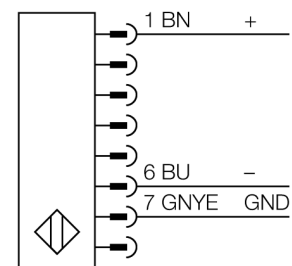

Personenschutz Lichtvorhang

kaskadierbarer Sender

SLSCE30-1200Q8

- Personenschutzart Cat 4, PL e nach EN ISO 13849-1:2008
- Typ 4 nach IEC 61496-1,-2
- SIL 3 nach IEC 61508
- Stecker M12 x 1, 8-polig
- Kaskadierbar bis 4 Module
- Schutzart IP65
- Einstellung über DIP-Schalter
- Betriebsspannung 24 VDC +/-15%
- Auflösung 30 mm
- Überwachungsfeldhöhe 1200 mm
- Bei jedem Gerät sind zwei Haltewinkel EZA-MBK-11 im Lieferumfang enthalten, bei Gerätelängen ab 900 mm ein zusätzlicher Haltewinkel EZA-MBK-12

Typenbezeichnung SLSCE30-1200Q8
Ident-Nr. 3072412

Betriebsart Lichtvorhang
Lichtart IR
Wellenlänge 950 nm
Optische Auflösung 30 mm
Reichweite 100...18000mm
Überwachungsfeldhöhe 1200 mm
Umgebungstemperatur 0...+50°C

Betriebsspannung 20... 28 VDC
Restwelligkeit < 10 % U_s
Kurzschlusschutz ja
Verpolungsschutz ja
Ansprechzeit < 23 ms

Bauform Quader, EZ-Screen
Abmessungen 45 x 36 x 1270 mm
Gehäusewerkstoff Metall, AL, gelb
Linse Kunststoff, Acryl
Anschluss Steckverbinder, M12 x 1
Schutzart IP65

Betriebsspannungsanzeige LED grün

Anschlussbild

Funktionsprinzip

Der hochauflösende Personenschutz-Sicherheitslichtvorhang besteht aus Sender und Empfänger. Da das System optisch synchronisiert wird, ist keine Verdrahtung zwischen der Sende- und Empfangseinheit erforderlich. Die Sicherheitsschaltausgänge des Empfängers werden direkt mit einem Lastrelais verbunden und bewirken den sofortigen Stopp des gefährlichen Maschinenzyklus. Über die zweikanalige Überwachung des Schaltgerätes und den diversitär redundanten Aufbau, bei dem zwei Prozessoren eine gegenseitige Kontrolle bewirken, wird die Personenschutzart Typ 4 nach IEC 61496 erfüllt.