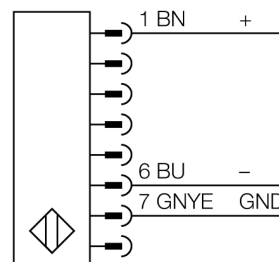

**Световая завеса безопасности
Каскадный излучатель
SLSCE30-1200Q8**

- Категория безопасности персонала 4, уровень производительности "e" по EN ISO 13849-1:2008
- Тип 4 по IEC 61496-1,-2
- SIL 3 по IEC 61508
- Разъем "папа", M12 x 1, 8-конт.
- До 4 каскадных модулей
- Степень защиты IP65
- Настройка при помощи DIP-переключателя
- Рабочее напряжение 24 В DC +/-15%
- Разрешение 30 мм
- Поле сканирования 1200 мм
- Все устройства комплектуются 2 монтажными кронштейнами EZA-MBK-11; устройства с длиной от 900 мм и выше дополнительно комплектуются EZA-MBK-12

Тип	SLSCE30-1200Q8
Идент. №	3072412
Рабочий режим	световой барьер
Тип источника света	ИК
Длина волны	950 нм
Оптическое разрешение	30 мм
Диапазон	100...18000мм
Высота зоны детектирования	1200 мм
Температура окружающей среды	0...+50°C
Рабочее напряжение	20...28В =
Остаточная пульсация	< 10 % U _s
Защита от короткого замыкания обратной полярн.	да
Время отклика	< 23 мс
Конструкция	прямоугольный, EZ-Screen
Размеры	45 x 36 x 1270 мм
Материал корпуса	Металл, AL, желтый
Линза	пластмасса, акрил
Соединение	разъем, M12 x 1
Класс защиты	IP65
Индикатор рабочего напряжения	светодиодзел.

Схема подключения

Принцип действия

Фотобарьер безопасности высокого разрешения для защиты персонала состоит из эмиттера и приемника. Система синхронизирована оптически, таким образом проводное соединение между приемником и излучателем является избыточным. Выходы безопасности приемника подключены напрямую к нагрузочному реле и инициируют мгновенный останов опасного цикла машины. Категория безопасности персонала 4 в соотв. с IEC 61496 обеспечивается 2-канальным мониторингом переключающих устройств и множественными резервными конструкциями с общим контролем процессора.

Установочная арматура

Наименование	Идент. №		Чертеж с размерами
QDE-815D	3070883	Соединительный кабель, ПВХ, желтый, длина: 4,57 м, "мама" M12 x 1, 8-конт.	
QDE-825D	3070884	Соединительный кабель, ПВХ, желтый, длина: 7,62 м, "мама" M12 x 1, 8-конт.	