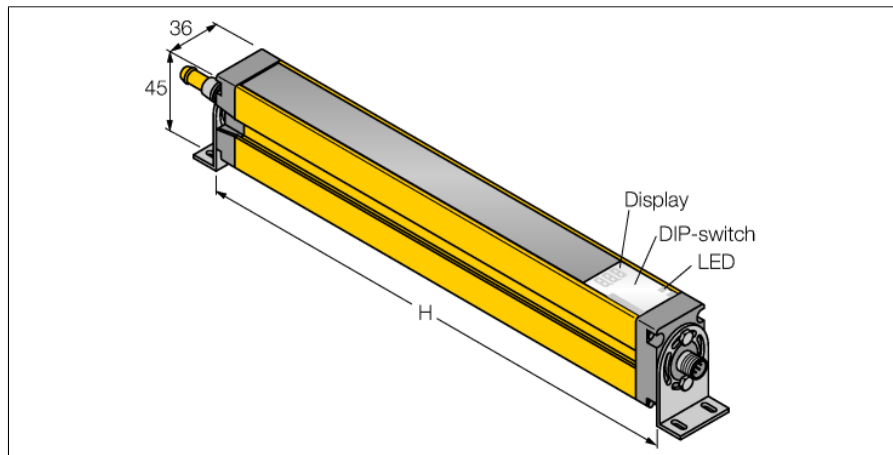

**Световая завеса безопасности
Каскадный излучатель
SLSCE30-1200Q8**

- Категория безопасности персонала 4, уровень производительности "e" по EN ISO 13849-1:2008
- Тип 4 по IEC 61496-1,-2
- SIL 3 по IEC 61508
- Разъем "папа", M12 x 1, 8-конт.
- До 4 каскадных модулей
- Степень защиты IP65
- Настройка при помощи DIP-переключателя
- Рабочее напряжение 24 В DC +/-15%
- Разрешение 30 мм
- Поле сканирования 1200 мм
- Все устройства комплектуются 2 монтажными кронштейнами EZA-MBK-11; устройства с длиной от 900 мм и выше дополнительно комплектуются EZA-MBK-12

Тип	SLSCE30-1200Q8
Идент. №	3072412
Рабочий режим	световой барьер
Тип источника света	ИК
Длина волны	950 нм
Оптическое разрешение	30 мм
Диапазон	100...18000мм
Высота зоны детектирования	1200 мм
Температура окружающей среды	0...+50°C
Рабочее напряжение	20...28В =
Остаточная пульсация	< 10 % U _s
Защита от короткого замыкания обратной полярн.	да
Время отклика	< 23 мс
Конструкция	прямоугольный, EZ-Screen
Размеры	45 x 36 x 1270 мм
Материал корпуса	Металл, AL, желтый
Линза	пластмасса, акрил
Соединение	разъем, M12 x 1
Класс защиты	IP65
Индикатор рабочего напряжения	светодиодзел.

Схема подключения

Принцип действия

Фотобарьер безопасности высокого разрешения для защиты персонала состоит из эмиттера и приемника. Система синхронизирована оптически, таким образом проводное соединение между приемником и излучателем является избыточным. Выходы безопасности приемника подключены напрямую к нагрузочному реле и инициируют мгновенный останов опасного цикла машины. Категория безопасности персонала 4 в соотв. с IEC 61496 обеспечивается 2-канальным мониторингом переключающих устройств и множественными резервными конструкциями с общим контролем процессора.

Установочная арматура

Наименование	Идент. №		Чертеж с размерами
QDE-815D	3070883	Соединительный кабель, ПВХ, желтый, длина: 4,57 м, "мама" M12 x 1, 8-конт.	
QDE-825D	3070884	Соединительный кабель, ПВХ, желтый, длина: 7,62 м, "мама" M12 x 1, 8-конт.	