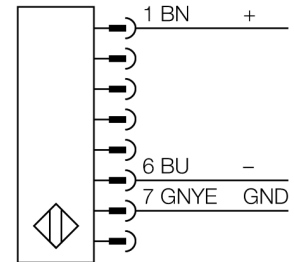

应用于设备安全领域的光幕
发射重叠
SLSCE30-1200Q8

- 人身安全 等级4级, 请参考 EN ISO 13849-1:2008
- 4级 依据IEC 61496-1,-2
- SIL 3 符合IEC 61508
- M12x 1, 8芯针头接插件
- 最多4个模块重叠
- 防护等级IP65
- 通过DIP开关调节
- 工作电压 24 VDC +/-15%
- 分辨率30 mm
- 扫描区域1200 mm
- 设备包含2个 EZA-MBK-11 安装支架; 900 mm 设备或增加更长包括 1 EZA-MBK-12

型号	SLSCE30-1200Q8
货号	3072412
工作模式	反光板
发光模式	IR
波长	950 nm
Optical resolution	30 mm
最大检测范围 [mm]	100...18000 mm
Detection zone height	1200 mm
环境温度	0...+50 °C
工作电压	20...28VDC
漏波纹	< 10 % U _s
短路保护	是
反极性保护	是
响应时间	< 23 ms
设计	方型, EZ-Screen
尺寸	45x 36x 1270 mm
外壳材料	金属, 铝, 黄
镜头	塑料, 丙烯酸
连接	接插件, M12 x 1
防护等级	IP65
工作电压指示	LED指示灯 绿

接线图

功能原理

高分辨率用于人身防护的安全光幕是由一个发射器和一个接收器组成的。光学同步系统实现发射器和接收器之间冗余连接。安全开关的输出信号直接与负载继电器相连,能直接关闭设备运转。符合IEC 61496 标准的4级人身安全等级是通过开关装置和共有的多冗余中央处理控制单元的两路监控功能来实现的。

应用于设备安全领域的光幕
发射重叠
SLSCE30-1200Q8

TURCK

Industrial
Automation