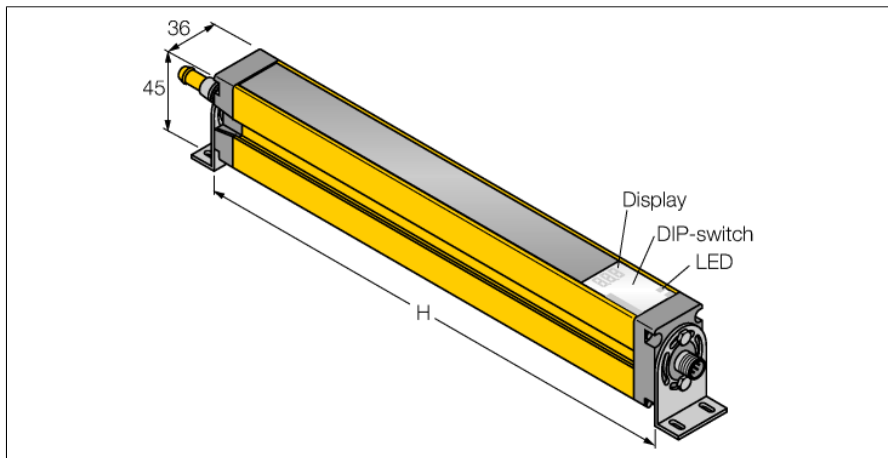

Lichtgordijn voor personenbeveiliging zender monteerbaar in cascade SLSCE30-1350Q8

- personenbeschermingsgraad Cat 4 PL e volgens EN ISO 13849-1:2008
- type 4 volgens IEC 61496-1,-2
- SIL 3 volgens IEC 61508
- M12 x 1 connector, 8-polig
- tot 4 modules in cascade monteerbaar
- beschermingsgraad IP65
- instelling via DIP-switch
- bedrijfsspanning 24 VDC +/-15%
- resolutie 30 mm
- bewakingshoogte 1350 mm
- Bij elk apparaat zijn twee bevestigingsbeugels EZA-MBK-11 inbegrepen, bij apparaatlengten vanaf 900 mm een extra bevestigingsbeugel EZA-MBK-12

Type	SLSCE30-1350Q8
Ident no.	3072413

Systeemuitvoering	lichtgordijn
Lichtsoort	IR
Golflengte	950 nm
Optische resolutie	30 mm
Reikwijdte	100...18000mm
Hoogte bewakingsveld	1350 mm
Omgevingstemperatuur	0...+50 °C

Bedrijfsspanning U_s	20...28 VDC
Restriempelspanning	< 10 % U_s
Kortsluitbeveiliging	ja
Ompoolbeveiliging	ja
Aansprektijd	< 25 ms

Bouwvorm	rechthoekig, EZ-Screen
Afmetingen	45 x 36 x 1420 mm
Materiaal behuizing	metaal, AL, geel
Lens	kunststof, acryl
Aansluiting	male, M12 x 1
Beschermingsgraad	IP65

Bedrijfsspanningsindicatie	LEDgroen
-----------------------------------	----------

Aansluitschema

Functieprincipe

Het lichtgordijn voor personenbeveiliging met hoge resolutie bestaat uit een zender en ontvanger. Aangezien het systeem optisch gesynchroniseerd wordt, is er geen bedrading tussen de zender en ontvanger vereist. De veiligheidsschakeluitgangen van de ontvanger worden direct met een lastrelais verbonden en doen de gevaarlijke machinecyclus onmiddellijk stoppen. Via de tweekanale bewaking van het schakelapparaat en de diversitair redundante opbouw, waarbij twee processoren een wederzijdse controle tot stand brengen, wordt aan de personenbeveiligingscategorie 4 volgens IEC 61496-1 voldaan.