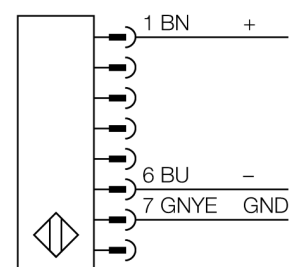

Schéma zapojení

Funkční princip

Bezpečnostní optický závěs pro ochranu osob s vysokou rozlišovací schopností se skládá z vysílače a přijímače. Protože je systém opticky synchronizován, není potřeba propojení mezi vysílačem a přijímací jednotkou. Bezpečnostní spínací výstupy přijímačů jsou přímo propojeny na výkonové relé a způsobí okamžité zastavení nebezpečného cyklu stroje. Díky redundantnímu zapojení kontrolovaných obvodů, redundantní konstrukci přístroje s dvěma nezávislými, navzájem se kontrolujícími mikroprocesory je dosaženo bezpečnostní kategorie 4 dle IEC 61496.