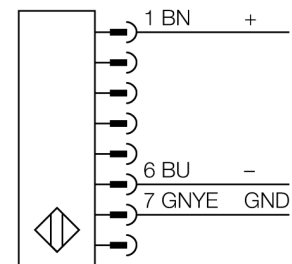

Aansluitschema

Functieprincipe

Het lichtgordijn voor personenbeveiliging met hoge resolutie bestaat uit een zender en ontvanger. Aangezien het systeem optisch gesynchroniseerd wordt, is er geen bedrading tussen de zender en ontvanger vereist. De veiligheidsschakeluitgangen van de ontvanger worden direct met een lastrelais verbonden en doen de gevaarlijke machinecyclus onmiddellijk stoppen. Via de tweekanale bewaking van het schakelapparaat en de diversitair redundante opbouw, waarbij twee processoren een wederzijdse controle tot stand brengen, wordt aan de personenbeveiligingscategorie 4 volgens IEC 61496-1 voldaan.