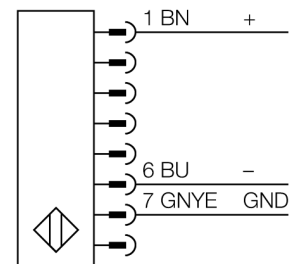

optický závěs pro ochranu osob

kaskádovatelný vysílač

SLSCE30-1500Q8

- kategorie 4, PL e dle EN ISO 13849-1:2008
- typ 4 dle IEC 61496-1,-2
- SIL 3 dle IEC 61508
- zástrčka M12 x 1, 8pinová
- kaskádovatelný (až 4 moduly)
- stupeň krytí IP65
- nastavení pomocí DIP přepínačů
- napájecí napětí 24 VDC +/-15%
- rozlišení 30 mm
- hlídaná výška 1500 mm
- každý přístroj obsahuje dvě montážní úchytky EZA-MBK-11, přístroje s délkou 900 mm a více obsahují navíc EZA-MBK-12

| | |
|---------------------------|-----------------------------|
| Typové označení | SLSCE30-1500Q8 |
| Identifikační číslo | 3072414 |
| Druh provozu | optický závěs |
| Barva světla | IR |
| Vlnová délka | 950 nm |
| Optické rozlišení | 30 mm |
| Rozsah | 100...18000 mm |
| Hlídaná výška | 1500 mm |
| Okolní teplota | 0... +50°C |
| Napájecí napětí | 20...28VDC |
| Zvlnění | < 10 % U _s |
| Ochrana proti zkratu | ano |
| Ochrana proti přepólování | ano |
| Čas odezvy | < 27 ms |
| Pouzdro | kvádrové pouzdro, EZ-Screen |
| Rozměry | 45 x 36 x 1569 mm |
| Materiál pouzdra | kov, Al, žlutá |
| Čočka | plast, akrylát |
| Připojení | konektor, M12 x 1 |
| Stupeň krytí | IP65 |
| Indikace napájení | LED zelená |

Schéma zapojení

Funkční princip

Bezpečnostní optický závěs pro ochranu osob s vysokou rozlišovací schopností se skládá z vysílače a přijímače. Protože je systém opticky synchronizován, není potřeba propojení mezi vysílačem a přijímací jednotkou. Bezpečnostní spínací výstupy přijímačů jsou přímo propojeny na výkonové relé a způsobí okamžité zastavení nebezpečného cyklu stroje. Díky redundantnímu zapojení kontrolovaných obvodů, redundantní konstrukci přístroje s dvěma nezávislými, navzájem se kontrolujícími mikroprocesory je dosaženo bezpečnostní kategorie 4 dle IEC 61496.