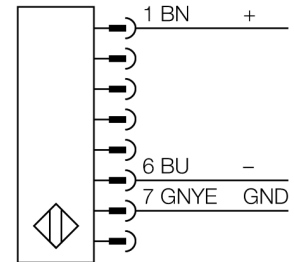

应用于设备安全领域的光幕  
发射重叠  
SLSCE30-1500Q8

- 人身安全 等级4级, 请参考 EN ISO 13849-1:2008
- 4级 依据IEC 61496-1,-2
- SIL 3 符合IEC 61508
- M12x 1, 8芯针头接插件
- 最多4个模块重叠
- 防护等级IP65
- 通过DIP开关调节
- 工作电压 24 VDC +/-15%
- 分辨率30 mm
- 扫描区域1500 mm
- 设备包含2个 EZA-MBK-11 安装支架; 900 mm 设备或增加更长包括 1 EZA-MBK-12

型号	SLSCE30-1500Q8
货号	3072414
工作模式	反光板
发光模式	IR
波长	950 nm
Optical resolution	30 mm
最大检测范围 [mm]	100...18000 mm
Detection zone height	1500 mm
环境温度	0...+50 °C
工作电压	20...28VDC
漏波纹	< 10 % U <sub>s</sub>
短路保护	是
反极性保护	是
响应时间	< 27 ms
设计	方型, EZ-Screen
尺寸	45x 36x 1569 mm
外壳材料	金属, 铝, 黄
镜头	塑料, 丙烯酸
连接	接插件, M12 x 1
防护等级	IP65
工作电压指示	LED指示灯 绿

接线图

功能原理

高分辨率用于人身防护的安全光幕是由一个发射器和一个接收器组成的。光学同步系统实现发射器和接收器之间冗余连接。安全开关的输出信号直接与负载继电器相连,能直接关闭设备运转。符合IEC 61496 标准的4级人身安全等级是通过开关装置和共有的多冗余中央处理控制单元的两路监控功能来实现的。

应用于设备安全领域的光幕  
发射重叠  
SLSCE30-1500Q8

**TURCK**

Industrial  
Automation