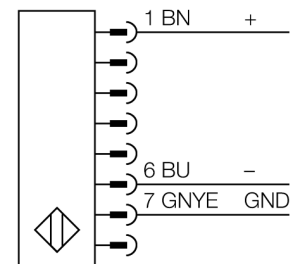

Lichtgordijn voor personenbeveiliging zender monteerbaar in cascade SLSCE30-1800Q8

- personenbeschermingsgraad Cat 4 PL e volgens EN ISO 13849-1:2008
- type 4 volgens IEC 61496-1,-2
- SIL 3 volgens IEC 61508
- M12 x 1 connector, 8-polig
- tot 4 modules in cascade monteerbaar
- beschermingsgraad IP65
- instelling via DIP-switch
- bedrijfsspanning 24 VDC +/-15%
- resolutie 30 mm
- bewakingshoogte 1800 mm
- Bij elk apparaat zijn twee bevestigingsbeugels EZA-MBK-11 inbegrepen, bij apparaatlengten vanaf 900 mm een extra bevestigingsbeugel EZA-MBK-12

Bedrijfsspanning U_s	20...28 VDC
Restriempelspanning	< 10 % U_s
Kortsluitbeveiliging	ja
Ompoolbeveiliging	ja
Aansprektijd	< 32 ms

Bouwvorm	rechthoekig, EZ-Screen
Afmetingen	45 x 36 x 1869 mm
Materiaal behuizing	metaal, AL, geel
Lens	kunststof, acryl
Aansluiting	male, M12 x 1
Beschermingsgraad	IP65

Bedrijfsspanningsindicatie	LEDgroen
-----------------------------------	----------

Aansluitschema

Functieprincipe

Het lichtgordijn voor personenbeveiliging met hoge resolutie bestaat uit een zender en ontvanger. Aangezien het systeem optisch gesynchroniseerd wordt, is er geen bedrading tussen de zender en ontvanger vereist. De veiligheidsschakeluitgangen van de ontvanger worden direct met een lastrelais verbonden en doen de gevaarlijke machinecyclus onmiddellijk stoppen. Via de tweekanale bewaking van het schakelapparaat en de diversitair redundante opbouw, waarbij twee processoren een wederzijdse controle tot stand brengen, wordt aan de personenbeveiligingscategorie 4 volgens IEC 61496-1 voldaan.

Verbindingstoeberehen

Type	Ident no.		Afmetingen
QDE-815D	3070883	aansluitkabel, PVC, geel, lengte: 4.57 m contraconnector, M12 x 1, 8-polig	
QDE-825D	3070884	aansluitkabel, PVC, geel, lengte: 7.62 m contraconnector, M12 x 1, 8-polig	