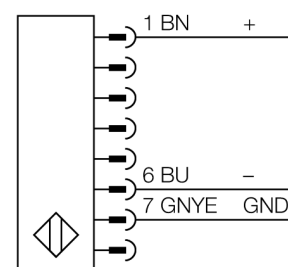

optický závěs pro ochranu osob

kaskádovatelný vysílač

SLSCE30-1800Q8

- kategorie 4, PL e dle EN ISO 13849-1:2008
- typ 4 dle IEC 61496-1,-2
- SIL 3 dle IEC 61508
- zástrčka M12 x 1, 8pinová
- kaskádovatelný (až 4 moduly)
- stupeň krytí IP65
- nastavení pomocí DIP přepínačů
- napájecí napětí 24 VDC +/-15%
- rozlišení 30 mm
- hlídaná výška 1800 mm
- každý přístroj obsahuje dvě montážní úchytky EZA-MBK-11, přístroje s délkou 900 mm a více obsahují navíc EZA-MBK-12

Typové označení	SLSCE30-1800Q8
Identifikační číslo	3072416
Druh provozu	optický závěs
Barva světla	IR
Vlnová délka	950 nm
Optické rozlišení	30 mm
Rozsah	100...18000 mm
Hlídaná výška	1800 mm
Okolní teplota	0... +50°C
Napájecí napětí	20...28VDC
Zvlnění	< 10 % U _s
Ochrana proti zkratu	ano
Ochrana proti přepólování	ano
Čas odezvy	< 32 ms
Pouzdro	kvádrové pouzdro, EZ-Screen
Rozměry	45 x 36 x 1869 mm
Materiál pouzdra	kov, Al, žlutá
Čočka	plast, akrylát
Připojení	konektor, M12 x 1
Stupeň krytí	IP65
Indikace napájení	LED zelená

Schéma zapojení

Funkční princip

Bezpečnostní optický závěs pro ochranu osob s vysokou rozlišovací schopností se skládá z vysílače a přijímače. Protože je systém opticky synchronizován, není potřeba propojení mezi vysílačem a přijímací jednotkou. Bezpečnostní spínací výstupy přijímačů jsou přímo propojeny na výkonové relé a způsobí okamžité zastavení nebezpečného cyklu stroje. Díky redundantnímu zapojení kontrolovaných obvodů, redundantní konstrukci přístroje s dvěma nezávislými, navzájem se kontrolujícími mikroprocesory je dosaženo bezpečnostní kategorie 4 dle IEC 61496.