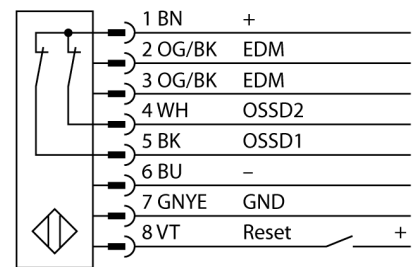

**Lichtgordijn voor personenbeveiliging  
ontvanger in cascade monteerbaar  
SLSCR14-300Q8**

- personenbeschermingsgraad Cat 4 PL e volgens EN ISO 13849-1:2008
- type 4 volgens IEC 61496-1,-2
- SIL 3 volgens IEC 61508
- M12 x 1 connector, 8-polig
- blanking functie
- tot 4 modules in cascade monteerbaar
- beschermingsgraad IP65
- instelling via DIP-switch
- bedrijfsspanning 24 VDC +/-15%
- resolutie 14 mm
- bewakingshoogte 300 mm
- Bij elk apparaat zijn twee bevestigingsbeugels EZA-MBK-11 inbegrepen, bij apparaatlengten vanaf 900 mm een extra bevestigingsbeugel EZA-MBK-12

<b>Type</b>	SLSCR14-300Q8
Ident no.	3072417
<b>Systeemuitvoering</b>	lichtgordijn
Optische resolutie	14 mm
Reikwijdte	100...6000mm
Hoogte bewakingsveld	300 mm
Omgevingstemperatuur	0...+50 °C
<b>Bedrijfsspanning U<sub>s</sub></b>	20...28 VDC
Restriempelspanning	< 10 % U <sub>s</sub>
Eigen stroomopname I <sub>s</sub>	≤ 275 mA
Kortsluitbeveiliging	ja
Ompoolbeveiliging	ja
Uitgangsfunctie	2x N.C., 2 x PNP
Stroomuitgang	0...500mA
Aanspreektijd	< 15 ms
<b>Bouwworm</b>	rechthoekig, EZ-Screen
Afmetingen	45 x 36 x 372 mm
Materiaal behuizing	metaal, AL, geel
Lens	kunststof, acryl
Aansluiting	male, M12 x 1
Beschermingsgraad	IP65
<b>Bedrijfsspanningsindicatie</b>	LEDgroen
Schakeltoestandsindicatie	2-kleuren-LEDrood

**Aansluitschema**

**Functieprincipe**

Het lichtgordijn voor personenbeveiliging met hoge resolutie bestaat uit een zender en ontvanger. Aangezien het systeem optisch gesynchroniseerd wordt, is er geen bedrading tussen de zender en ontvanger vereist. De veiligheidsschakeluitgangen van de ontvanger worden direct met een lastrelais verbonden en doen de gevaarlijke machinecyclus onmiddellijk stoppen. Via de tweekanalige bewaking van het schakelapparaat en de diversitair redundante opbouw, waarbij twee processoren een wederzijdse controle tot stand brengen, wordt aan de personenbeveiligingscategorie 4 volgens IEC 61496-1 voldaan.