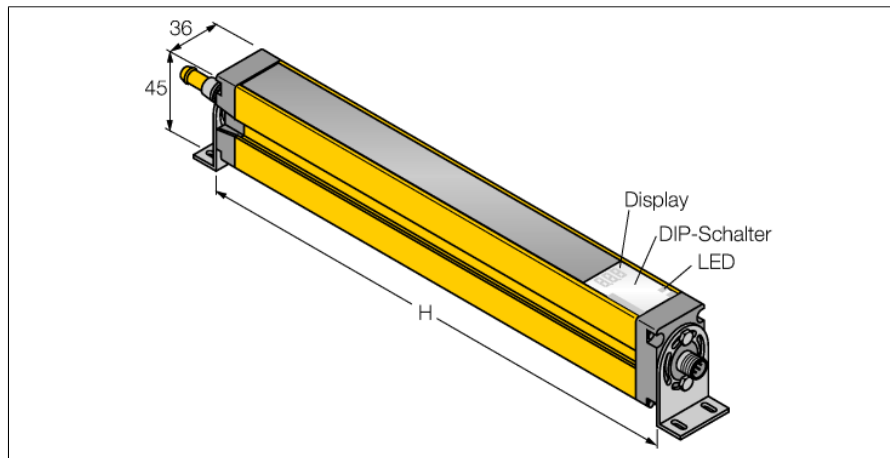

Personenschutz Lichtvorhang

kaskadierbarer Empfänger

SLSCR30-900Q8

- Personenschutzart Cat 4, PL e nach EN ISO 13849-1:2008
- Typ 4 nach IEC 61496-1,-2
- SIL 3 nach IEC 61508
- Stecker M12 x 1, 8-polig
- Blanking Funktion
- Kaskadierbar bis 4 Module
- Schutzart IP65
- Einstellung über DIP-Schalter
- Betriebsspannung 24 VDC +-15%
- Auflösung 30 mm
- Überwachungsfeldhöhe 900 mm
- Bei jedem Gerät sind zwei Haltewinkel EZA-MBK-11 im Lieferumfang enthalten, bei Gerätelängen ab 900 mm ein zusätzlicher Haltewinkel EZA-MBK-12

Typenbezeichnung	SLSCR30-900Q8
Ident-Nr.	3072428
Betriebsart	Lichtvorhang
Optische Auflösung	30 mm
Reichweite	100...18000mm
Überwachungsfeldhöhe	900 mm
Umgebungstemperatur	0...+50°C
Betriebsspannung	20... 28 VDC
Restwelligkeit	< 10 % U _s
Leerlaufstrom I ₀	≤ 275 mA
Kurzschlusschutz	ja
Verpolungsschutz	ja
Ausgangsfunktion	2x Öffner, 2 x PNP
Stromausgang	0...500mA
Ansprechzeit	< 19 ms
Bauform	Quader, EZ-Screen
Abmessungen	45 x 36 x 971 mm
Gehäusewerkstoff	Metall, AL, gelb
Linse	Kunststoff, Acryl
Anschluss	Steckverbinder, M12 x 1
Schutzart	IP65
Betriebsspannungsanzeige	LED grün
Schaltzustandsanzeige	2-Farben-LED, rot

Anschlussbild

Funktionsprinzip

Der hochauflösende Personenschutz-Sicherheitslichtvorhang besteht aus Sender und Empfänger. Da das System optisch synchronisiert wird, ist keine Verdrahtung zwischen der Sende- und Empfangseinheit erforderlich. Die Sicherheitsschaltgänge des Empfängers werden direkt mit einem Lastrelais verbunden und bewirken den sofortigen Stopp des gefährlichen Maschinenzyklus. Über die zweikanalige Überwachung des Schaltgerätes und den diversitär redundanten Aufbau, bei dem zwei Prozessoren eine gegenseitige Kontrolle bewirken, wird die Personenschutzart Typ 4 nach IEC 61496 erfüllt.

Anschlusszubehör

Typ	Ident-Nr.		Maßbild
QDE-815D	3070883	Anschlusskabel, PVC, gelb, Länge: 4.57 m, Kupplung, M12 x 1, 8-polig	
QDE-825D	3070884	Anschlusskabel, PVC, gelb, Länge: 7.62 m, Kupplung, M12 x 1, 8-polig	