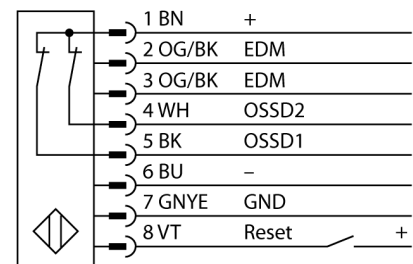

Personenschutz Lichtvorhang
kaskadierbarer Empfänger
SLSCR30-1200Q8

- Personenschutzart Cat 4, PL e nach EN ISO 13849-1:2008
- Typ 4 nach IEC 61496-1,-2
- SIL 3 nach IEC 61508
- Stecker M12 x 1, 8-polig
- Blanking Funktion
- Kaskadierbar bis 4 Module
- Schutzart IP65
- Einstellung über DIP-Schalter
- Betriebsspannung 24 VDC +-15%
- Auflösung 30 mm
- Überwachungsfeldhöhe 1200 mm
- Bei jedem Gerät sind zwei Haltewinkel EZA-MBK-11 im Lieferumfang enthalten, bei Gerätelängen ab 900 mm ein zusätzlicher Haltewinkel EZA-MBK-12

Typenbezeichnung	SLSCR30-1200Q8
Ident-Nr.	3072430
Betriebsart	Lichtvorhang
Optische Auflösung	30 mm
Reichweite	100...18000mm
Überwachungsfeldhöhe	1200 mm
Umgebungstemperatur	0...+50°C
Betriebsspannung	20... 28 VDC
Restwelligkeit	< 10 % U _s
Leerlaufstrom I ₀	≤ 275 mA
Kurzschlusschutz	ja
Verpolungsschutz	ja
Ausgangsfunktion	2x Öffner, 2 x PNP
Stromausgang	0...500mA
Ansprechzeit	< 23 ms
Bauform	Quader, EZ-Screen
Abmessungen	45 x 36 x 1270 mm
Gehäusewerkstoff	Metall, AL, gelb
Linse	Kunststoff, Acryl
Anschluss	Steckverbinder, M12 x 1
Schutzart	IP65
Betriebsspannungsanzeige	LED grün
Schaltzustandsanzeige	2-Farben-LED, rot

Anschlussbild

Funktionsprinzip

Der hochauflösende Personenschutz-Sicherheitslichtvorhang besteht aus Sender und Empfänger. Da das System optisch synchronisiert wird, ist keine Verdrahtung zwischen der Sende- und Empfangseinheit erforderlich. Die Sicherheitsschaltgänge des Empfängers werden direkt mit einem Lastrelais verbunden und bewirken den sofortigen Stopp des gefährlichen Maschinenzyklus. Über die zweikanalige Überwachung des Schaltgerätes und den diversitär redundanten Aufbau, bei dem zwei Prozessoren eine gegenseitige Kontrolle bewirken, wird die Personenschutzart Typ 4 nach IEC 61496 erfüllt.

Anschlusszubehör

Typ	Ident-Nr.		Maßbild
QDE-815D	3070883	Anschlusskabel, PVC, gelb, Länge: 4.57 m, Kupplung, M12 x 1, 8-polig	
QDE-825D	3070884	Anschlusskabel, PVC, gelb, Länge: 7.62 m, Kupplung, M12 x 1, 8-polig	