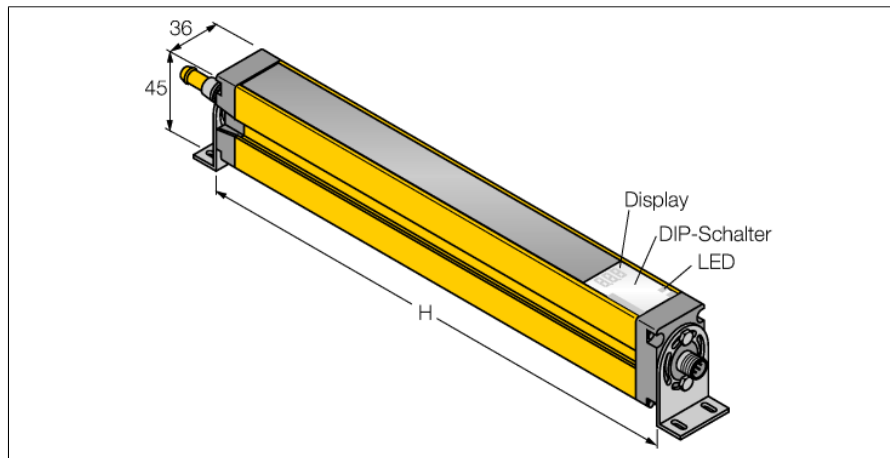

Personenschutz Lichtvorhang

kaskadierbarer Empfänger

SLSCR30-1350Q8

- Personenschutzart Cat 4, PL e nach EN ISO 13849-1:2008
- Typ 4 nach IEC 61496-1,-2
- SIL 3 nach IEC 61508
- Stecker M12 x 1, 8-polig
- Blanking Funktion
- Kaskadierbar bis 4 Module
- Schutzart IP65
- Einstellung über DIP-Schalter
- Betriebsspannung 24 VDC + -15%
- Auflösung 30 mm
- Überwachungsfeldhöhe 1350 mm
- Bei jedem Gerät sind zwei Haltewinkel EZA-MBK-11 im Lieferumfang enthalten, bei Gerätelängen ab 900 mm ein zusätzlicher Haltewinkel EZA-MBK-12

Typenbezeichnung	SLSCR30-1350Q8
Ident-Nr.	3072431
Betriebsart	Lichtvorhang
Optische Auflösung	30 mm
Reichweite	100...18000mm
Überwachungsfeldhöhe	1350 mm
Umgebungstemperatur	0...+50°C
Betriebsspannung	20... 28 VDC
Restwelligkeit	< 10 % U _s
Leerlaufstrom I ₀	≤ 275 mA
Kurzschlusschutz	ja
Verpolungsschutz	ja
Ausgangsfunktion	2x Öffner, 2 x PNP
Stromausgang	0...500mA
Ansprechzeit	< 25 ms
Bauform	Quader, EZ-Screen
Abmessungen	45 x 36 x 1420 mm
Gehäusewerkstoff	Metall, AL, gelb
Linse	Kunststoff, Acryl
Anschluss	Steckverbinder, M12 x 1
Schutzart	IP65
Betriebsspannungsanzeige	LED grün
Schaltzustandsanzeige	2-Farben-LED, rot

Anschlussbild

Funktionsprinzip

Der hochauflösende Personenschutz-Sicherheitslichtvorhang besteht aus Sender und Empfänger. Da das System optisch synchronisiert wird, ist keine Verdrahtung zwischen der Sende- und Empfangseinheit erforderlich. Die Sicherheitsschaltgänge des Empfängers werden direkt mit einem Lastrelais verbunden und bewirken den sofortigen Stopp des gefährlichen Maschinenzyklus. Über die zweikanalige Überwachung des Schaltgerätes und den diversitär redundanten Aufbau, bei dem zwei Prozessoren eine gegenseitige Kontrolle bewirken, wird die Personenschutzart Typ 4 nach IEC 61496 erfüllt.