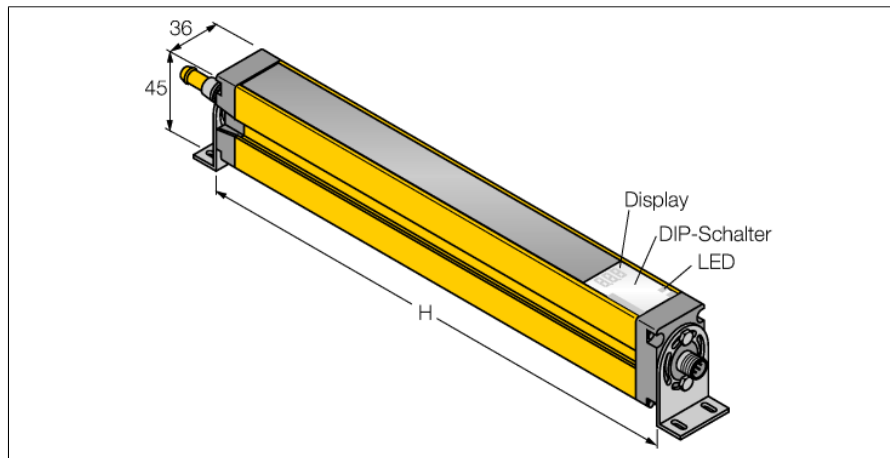

Personenschutz Lichtvorhang

kaskadierbarer Empfänger

SLSCR30-1500Q8

- Personenschutzart Cat 4, PL e nach EN ISO 13849-1:2008
- Typ 4 nach IEC 61496-1,-2
- SIL 3 nach IEC 61508
- Stecker M12 x 1, 8-polig
- Blanking Funktion
- Kaskadierbar bis 4 Module
- Schutzart IP65
- Einstellung über DIP-Schalter
- Betriebsspannung 24 VDC + -15%
- Auflösung 30 mm
- Überwachungsfeldhöhe 1500 mm
- Bei jedem Gerät sind zwei Haltewinkel EZA-MBK-11 im Lieferumfang enthalten, bei Gerätelängen ab 900 mm ein zusätzlicher Haltewinkel EZA-MBK-12

Typenbezeichnung	SLSCR30-1500Q8
Ident-Nr.	3072432
Betriebsart	Lichtvorhang
Optische Auflösung	30 mm
Reichweite	100...18000mm
Überwachungsfeldhöhe	1500 mm
Umgebungstemperatur	0...+50°C
Betriebsspannung	20... 28 VDC
Restwelligkeit	< 10 % U _s
Leerlaufstrom I ₀	≤ 275 mA
Kurzschlusschutz	ja
Verpolungsschutz	ja
Ausgangsfunktion	2x Öffner, 2 x PNP
Stromausgang	0...500mA
Ansprechzeit	< 27 ms
Bauform	Quader, EZ-Screen
Abmessungen	45 x 36 x 1569 mm
Gehäusewerkstoff	Metall, AL, gelb
Linse	Kunststoff, Acryl
Anschluss	Steckverbinder, M12 x 1
Schutzart	IP65
Betriebsspannungsanzeige	LED grün
Schaltzustandsanzeige	2-Farben-LED, rot

Anschlussbild

Funktionsprinzip

Der hochauflösende Personenschutz-Sicherheitslichtvorhang besteht aus Sender und Empfänger. Da das System optisch synchronisiert wird, ist keine Verdrahtung zwischen der Sende- und Empfangseinheit erforderlich. Die Sicherheitsschaltgänge des Empfängers werden direkt mit einem Lastrelais verbunden und bewirken den sofortigen Stopp des gefährlichen Maschinenzyklus. Über die zweikanalige Überwachung des Schaltgerätes und den diversitär redundanten Aufbau, bei dem zwei Prozessoren eine gegenseitige Kontrolle bewirken, wird die Personenschutzart Typ 4 nach IEC 61496 erfüllt.