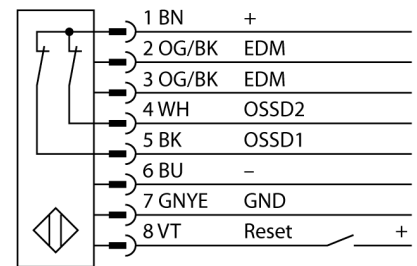

应用于设备安全领域的光幕
接收层叠
SLSCR30-1500Q8

- 人身安全 等级4级, 请参考 EN ISO 13849-1:2008
- 4级 依据IEC 61496-1,-2
- SIL 3 符合IEC 61508
- M12x 1, 8芯针头接插件
- 防水功能
- 最多4个模块重叠
- 防护等级IP65
- 通过DIP开关调节
- 工作电压 24 VDC +/-15%
- 分辨率30 mm
- 扫描区域1500 mm
- 设备包含2个 EZA-MBK-11 安装支架; 900 mm 设备或增加更长包括 1 EZA-MBK-12

型号	SLSCR30-1500Q8
货号	3072432
工作模式	反光板
Optical resolution	30 mm
最大检测范围 [mm]	100...18000 mm
Detection zone height	1500 mm
环境温度	0...+50 °C
工作电压	20...28VDC
漏波纹	< 10 % U _s
空载电流 I ₀	≤ 275 mA
短路保护	是
反极性保护	是
输出性能	2路常闭, 双路PNP输出
电流输出	0...500mA
响应时间	< 27 ms
设计	方型, EZ-Screen
尺寸	45x 36x 1569 mm
外壳材料	金属, 铝, 黄
镜头	塑料, 丙烯酸
连接	接插件, M12 x 1
防护等级	IP65
工作电压指示	LED指示灯 绿
开关状态指示	2色LED 红

接线图

功能原理

高分辨率用于人身防护的安全光幕是由一个发射器和一个接收器组成的。光学同步系统实现发射器和接收器之间冗余连接。安全开关的输出信号直接与负载继电器相连,能直接关闭设备运转。符合IEC 61496 标准的4级人身安全等级是通过开关装置和共有的多冗余中央处理控制单元的两路监控功能来实现的。

应用于设备安全领域的光幕
接收层叠
SLSCR30-1500Q8

TURCK

Industrial
Automation