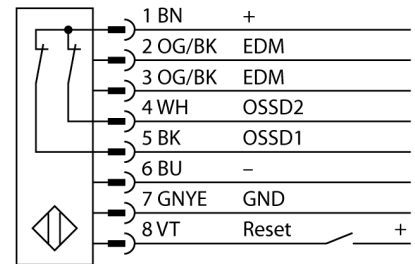

应用于设备安全领域的光幕  
接收层叠  
SLSCR30-1650Q8

- 人身安全 等级4级, 请参考 EN ISO 13849-1:2008
- 4级 依据IEC 61496-1,-2
- SIL 3 符合IEC 61508
- M12x 1, 8芯针头接插件
- 防水功能
- 最多4个模块重叠
- 防护等级IP65
- 通过DIP开关调节
- 工作电压 24 VDC +/-15%
- 分辨率30 mm
- 扫描区域1650 mm
- 设备包含2个 EZA-MBK-11 安装支架; 900 mm 设备或增加更长包括 1 EZA-MBK-12

型号	SLSCR30-1650Q8
货号	3072433
工作模式	反光板
Optical resolution	30 mm
最大检测范围 [mm]	100...18000 mm
Detection zone height	1650 mm
环境温度	0...+50 °C
工作电压	20...28VDC
漏波纹	< 10 % U <sub>s</sub>
空载电流 I <sub>0</sub>	≤ 275 mA
短路保护	是
反极性保护	是
输出性能	2路常闭, 双路PNP输出
电流输出	0...500mA
响应时间	< 30 ms
设计	方型, EZ-Screen
尺寸	45x 36x 1719 mm
外壳材料	金属, 铝, 黄
镜头	塑料, 丙烯酸
连接	接插件, M12 x 1
防护等级	IP65
工作电压指示	LED指示灯 绿
开关状态指示	2色LED 红

接线图

功能原理

高分辨率用于人身防护的安全光幕是由一个发射器和一个接收器组成的。光学同步系统实现发射器和接收器之间冗余连接。安全开关的输出信号直接与负载继电器相连,能直接关闭设备运转。符合IEC 61496 标准的4级人身安全等级是通过开关装置和共有的多冗余中央处理控制单元的两路监控功能来实现的。

应用于设备安全领域的光幕  
接收层叠  
SLSCR30-1650Q8

**TURCK**

Industrial  
Automation