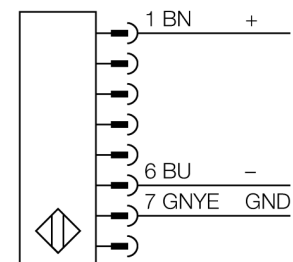

Lichtgordijn voor personenbeveiliging zender/ontvanger paar in cascade monteerbaar SLSCP14-450Q88

- personenbeschermingsgraad Cat 4 PL e volgens EN ISO 13849-1:2008
- type 4 volgens IEC 61496-1,-2
- SIL 3 volgens IEC 61508
- M12 x 1 connector, 8-polig
- blanking functie
- tot 4 modules in cascade monteerbaar
- beschermingsgraad IP65
- instelling via DIP-switch
- bedrijfsspanning 24 VDC +/-15%
- resolutie 14 mm
- bewakingshoogte 450 mm
- Bij elk apparaat zijn twee bevestigingsbeugels EZA-MBK-11 inbegrepen, bij apparaatlengten vanaf 900 mm een extra bevestigingsbeugel EZA-MBK-12

Type	SLSCP14-450Q88
Ident no.	3072437
Systeemuitvoering	lichtgordijn
Lichtsoort	IR
Golfengte	950 nm
Optische resolutie	14 mm
Reikwijdte	100...6000mm
Hoogte bewakingsveld	450 mm
Omgevingstemperatuur	0...+50 °C
Bedrijfsspanning U_s	20...28 VDC
Restriepspanning	< 10 % U_s
Eigen stroomopname I_s	≤ 275 mA
Kortsluitbeveiliging	ja
Ompoolbeveiliging	ja
Uitgangsfunctie	2x N.C., 2 x PNP
Stroomuitgang	0...500mA
Aansprektijd	< 19 ms
Bouwvorm	rechthoekig, EZ-Screen
Afmetingen	45 x 36 x 522 mm
Materiaal behuizing	metaal, AL, geel
Lens	kunststof, acryl
Aansluiting	male, M12 x 1
Beschermingsgraad	IP65
Bedrijfsspanningsindicatie	LEDgroen
Schakeltoestandsindicatie	2-kleuren-LEDrood

Aansluitschema

Functieprincipe

Het lichtgordijn voor personenbeveiliging met hoge resolutie bestaat uit een zender en ontvanger. Aangezien het systeem optisch gesynchroniseerd wordt, is er geen bedrading tussen de zender en ontvanger vereist. De veiligheidsschakeluitgangen van de ontvanger worden direct met een lastrelais verbonden en doen de gevaarlijke machinecyclus onmiddellijk stoppen. Via de tweekanale bewaking van het schakelapparaat en de diversitaire redundante opbouw, waarbij twee processoren een wederzijdse controle tot stand brengen, wordt aan de personenbeveiligingscategorie 4 volgens IEC 61496-1 voldaan.