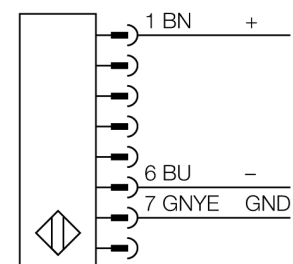

Anschlussbild

Funktionsprinzip

Der hochauflösende Personenschutz-Sicherheitslichtvorhang besteht aus Sender und Empfänger. Da das System optisch synchronisiert wird, ist keine Verdrahtung zwischen der Sende- und Empfangseinheit erforderlich. Die Sicherheitsschaltausgänge des Empfängers werden direkt mit einem Lastrelais verbunden und bewirken den sofortigen Stopp des gefährlichen Maschinenzyklus. Über die zweikanalige Überwachung des Schaltgerätes und den diversitär redundanten Aufbau, bei dem zwei Prozessoren eine gegenseitige Kontrolle bewirken, wird die Personenschutzart Typ 4 nach IEC 61496 erfüllt.