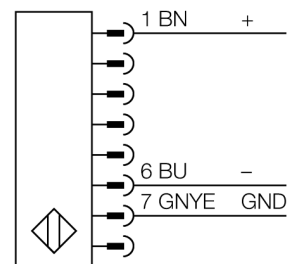

**Lichtgordijn voor personenbeveiliging  
zender/ontvanger paar in cascade monteerbaar  
SLSCP14-600Q88**

- personenbeschermingsgraad Cat 4 PL e volgens EN ISO 13849-1:2008
- type 4 volgens IEC 61496-1,-2
- SIL 3 volgens IEC 61508
- M12 x 1 connector, 8-polig
- blanking functie
- tot 4 modules in cascade monteerbaar
- beschermingsgraad IP65
- instelling via DIP-switch
- bedrijfsspanning 24 VDC +/-15%
- resolutie 14 mm
- bewakingshoogte 600 mm
- Bij elk apparaat zijn twee bevestigingsbeugels EZA-MBK-11 inbegrepen, bij apparaatlengten vanaf 900 mm een extra bevestigingsbeugel EZA-MBK-12

<b>Type</b>	SLSCP14-600Q88
Ident no.	3072438
<b>Systeemuitvoering</b>	lichtgordijn
Lichtsoort	IR
Golfengte	950 nm
Optische resolutie	14 mm
Reikwijdte	100...6000mm
Hoogte bewakingsveld	600 mm
Omgevingstemperatuur	0...+50 °C
<b>Bedrijfsspanning U<sub>s</sub></b>	20...28 VDC
Restriempelspanning	< 10 % U <sub>s</sub>
Eigen stroomopname I <sub>s</sub>	≤ 275 mA
Kortsluitbeveiliging	ja
Ompoolbeveiliging	ja
Uitgangsfunctie	2x N.C., 2 x PNP
Stroomuitgang	0...500mA
Aansprektijd	< 23 ms
<b>Bouwvorm</b>	rechthoekig, EZ-Screen
Afmetingen	45 x 36 x 671 mm
Materiaal behuizing	metaal, AL, geel
Lens	kunststof, acryl
Aansluiting	male, M12 x 1
Beschermingsgraad	IP65
<b>Bedrijfsspanningsindicatie</b>	LEDgroen
Schakeltoestandsindicatie	2-kleuren-LEDrood

**Aansluitschema**

**Functieprincipe**

Het lichtgordijn voor personenbeveiliging met hoge resolutie bestaat uit een zender en ontvanger. Aangezien het systeem optisch gesynchroniseerd wordt, is er geen bedrading tussen de zender en ontvanger vereist. De veiligheidsschakeluitgangen van de ontvanger worden direct met een lastrelais verbonden en doen de gevaarlijke machinecyclus onmiddellijk stoppen. Via de tweekanale bewaking van het schakelapparaat en de diversitair redundante opbouw, waarbij twee processoren een wederzijdse controle tot stand brengen, wordt aan de personenbeveiligingscategorie 4 volgens IEC 61496-1 voldaan.