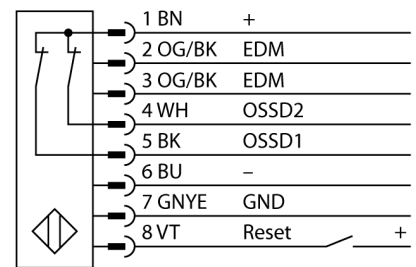

**Lichtgordijn voor personenbeveiliging  
zender/ontvanger paar in cascade monteerbaar  
SLSCP14-600Q88**

- personenbeschermingsgraad Cat 4 PL e volgens EN ISO 13849-1:2008
- type 4 volgens IEC 61496-1,-2
- SIL 3 volgens IEC 61508
- M12 x 1 connector, 8-polig
- blanking functie
- tot 4 modules in cascade monteerbaar
- beschermingsgraad IP65
- instelling via DIP-switch
- bedrijfsspanning 24 VDC +/-15%
- resolutie 14 mm
- bewakingshoogte 600 mm
- Bij elk apparaat zijn twee bevestigingsbeugels EZA-MBK-11 inbegrepen, bij apparaatlengten vanaf 900 mm een extra bevestigingsbeugel EZA-MBK-12

<b>Type</b>	SLSCP14-600Q88
Ident no.	3072438
<b>Systeemuitvoering</b>	lichtgordijn
Lichtsoort	IR
Golfengte	950 nm
Optische resolutie	14 mm
Reikwijdte	100...6000mm
Hoogte bewakingsveld	600 mm
Omgevingstemperatuur	0...+50 °C
<b>Bedrijfsspanning U<sub>s</sub></b>	20...28 VDC
Restriempelspanning	< 10 % U <sub>s</sub>
Eigen stroomopname I <sub>s</sub>	≤ 275 mA
Kortsluitbeveiliging	ja
Ompoolbeveiliging	ja
Uitgangsfunctie	2x N.C., 2 x PNP
Stroomuitgang	0...500mA
Aansprektijd	< 23 ms
<b>Bouwvorm</b>	rechthoekig, EZ-Screen
Afmetingen	45 x 36 x 671 mm
Materiaal behuizing	metaal, AL, geel
Lens	kunststof, acryl
Aansluiting	male, M12 x 1
Beschermingsgraad	IP65
<b>Bedrijfsspanningsindicatie</b>	LEDgroen
Schakeltoestandsindicatie	2-kleuren-LEDrood

**Aansluitschema**

**Functieprincipe**

Het lichtgordijn voor personenbeveiliging met hoge resolutie bestaat uit een zender en ontvanger. Aangezien het systeem optisch gesynchroniseerd wordt, is er geen bedrading tussen de zender en ontvanger vereist. De veiligheidsschakeluitgangen van de ontvanger worden direct met een lastrelais verbonden en doen de gevaarlijke machinecyclus onmiddellijk stoppen. Via de tweekanale bewaking van het schakelapparaat en de diversitair redundante opbouw, waarbij twee processoren een wederzijdse controle tot stand brengen, wordt aan de personenbeveiligingscategorie 4 volgens IEC 61496-1 voldaan.