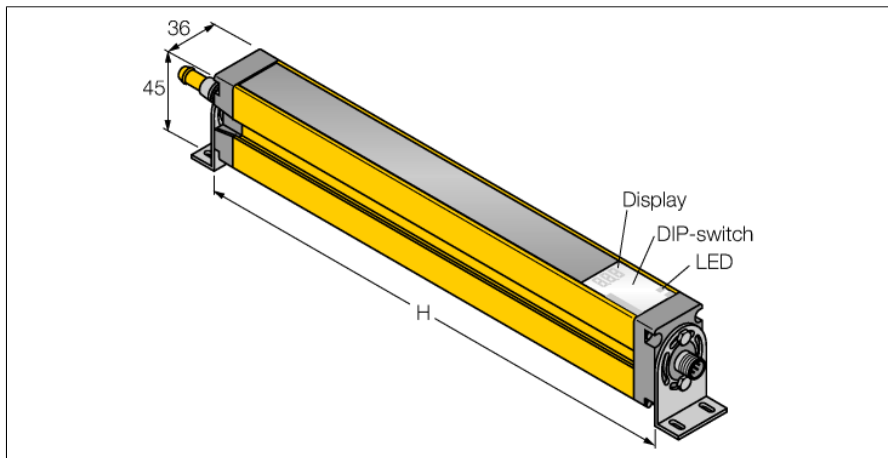

Lichtgordijn voor personenbeveiliging zender/ontvanger paar in cascade monteerbaar SLSCP14-750Q88

- personenbeschermingsgraad Cat 4 PL e volgens EN ISO 13849-1:2008
- type 4 volgens IEC 61496-1,-2
- SIL 3 volgens IEC 61508
- M12 x 1 connector, 8-polig
- blanking functie
- tot 4 modules in cascade monteerbaar
- beschermingsgraad IP65
- instelling via DIP-switch
- bedrijfsspanning 24 VDC +/-15%
- resolutie 14 mm
- bewakingshoogte 750 mm
- Bij elk apparaat zijn twee bevestigingsbeugels EZA-MBK-11 inbegrepen, bij apparaatlengten vanaf 900 mm een extra bevestigingsbeugel EZA-MBK-12

Type	SLSCP14-750Q88
Ident no.	3072439
Systeemuitvoering	lichtgordijn
Lichtsoort	IR
Golfengte	950 nm
Optische resolutie	14 mm
Reikwijdte	100...6000mm
Hoogte bewakingsveld	750 mm
Omgevingstemperatuur	0...+50 °C
Bedrijfsspanning U_s	20...28 VDC
Restriepspanning	< 10 % U_s
Eigen stroomopname I_s	≤ 275 mA
Kortsluitbeveiliging	ja
Ompoolbeveiliging	ja
Uitgangsfunctie	2x N.C., 2 x PNP
Stroomuitgang	0...500mA
Aansprektijd	< 27 ms
Bouwvorm	rechthoekig, EZ-Screen
Afmetingen	45 x 36 x 821 mm
Materiaal behuizing	metaal, AL, geel
Lens	kunststof, acryl
Aansluiting	male, M12 x 1
Beschermingsgraad	IP65
Bedrijfsspanningsindicatie	LEDgroen
Schakeltoestandsindicatie	2-kleuren-LEDrood

Aansluitschema

Functieprincipe

Het lichtgordijn voor personenbeveiliging met hoge resolutie bestaat uit een zender en ontvanger. Aangezien het systeem optisch gesynchroniseerd wordt, is er geen bedrading tussen de zender en ontvanger vereist. De veiligheidsschakeluitgangen van de ontvanger worden direct met een lastrelais verbonden en doen de gevaarlijke machinecyclus onmiddellijk stoppen. Via de tweekanale bewaking van het schakelapparaat en de diversitaire redundante opbouw, waarbij twee processoren een wederzijdse controle tot stand brengen, wordt aan de personenbeveiligingscategorie 4 volgens IEC 61496-1 voldaan.