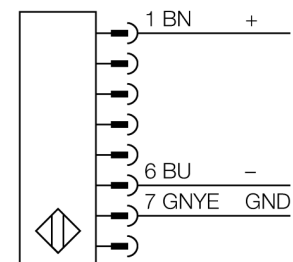

Lichtgordijn voor personenbeveiliging zender/ontvanger paar in cascade monteerbaar SLSCP14-750Q88

- personenbeschermingsgraad Cat 4 PL e volgens EN ISO 13849-1:2008
- type 4 volgens IEC 61496-1,-2
- SIL 3 volgens IEC 61508
- M12 x 1 connector, 8-polig
- blanking functie
- tot 4 modules in cascade monteerbaar
- beschermingsgraad IP65
- instelling via DIP-switch
- bedrijfsspanning 24 VDC +/-15%
- resolutie 14 mm
- bewakingshoogte 750 mm
- Bij elk apparaat zijn twee bevestigingsbeugels EZA-MBK-11 inbegrepen, bij apparaatlengten vanaf 900 mm een extra bevestigingsbeugel EZA-MBK-12

Type	SLSCP14-750Q88
Ident no.	3072439
Systeemuitvoering	lichtgordijn
Lichtsoort	IR
Golfengte	950 nm
Optische resolutie	14 mm
Reikwijdte	100...6000mm
Hoogte bewakingsveld	750 mm
Omgevingstemperatuur	0...+50 °C
Bedrijfsspanning U_s	20...28 VDC
Restriepspanning	< 10 % U_s
Eigen stroomopname I_s	≤ 275 mA
Kortsluitbeveiliging	ja
Ompoolbeveiliging	ja
Uitgangsfunctie	2x N.C., 2 x PNP
Stroomuitgang	0...500mA
Aansprektijd	< 27 ms
Bouwvorm	rechthoekig, EZ-Screen
Afmetingen	45 x 36 x 821 mm
Materiaal behuizing	metaal, AL, geel
Lens	kunststof, acryl
Aansluiting	male, M12 x 1
Beschermingsgraad	IP65
Bedrijfsspanningsindicatie	LEDgroen
Schakeltoestandsindicatie	2-kleuren-LEDrood

Aansluitschema

Functieprincipe

Het lichtgordijn voor personenbeveiliging met hoge resolutie bestaat uit een zender en ontvanger. Aangezien het systeem optisch gesynchroniseerd wordt, is er geen bedrading tussen de zender en ontvanger vereist. De veiligheidsschakeluitgangen van de ontvanger worden direct met een lastrelais verbonden en doen de gevaarlijke machinecyclus onmiddellijk stoppen. Via de tweekanale bewaking van het schakelapparaat en de diversitaire redundante opbouw, waarbij twee processoren een wederzijdse controle tot stand brengen, wordt aan de personenbeveiligingscategorie 4 volgens IEC 61496-1 voldaan.