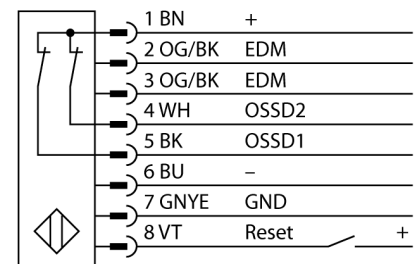

# Lichtgordijn voor personenbeveiliging zender/ontvanger paar in cascade monteerbaar SLSCP14-900Q88

- personenbeschermingsgraad Cat 4 PL e volgens EN ISO 13849-1:2008
- type 4 volgens IEC 61496-1,-2
- SIL 3 volgens IEC 61508
- M12 x 1 connector, 8-polig
- blanking functie
- tot 4 modules in cascade monteerbaar
- beschermingsgraad IP65
- instelling via DIP-switch
- bedrijfsspanning 24 VDC +/-15%
- resolutie 14 mm
- bewakingshoogte 900 mm
- Bij elk apparaat zijn twee bevestigingsbeugels EZA-MBK-11 inbegrepen, bij apparaatlengten vanaf 900 mm een extra bevestigingsbeugel EZA-MBK-12

<b>Type</b>	SLSCP14-900Q88
Ident no.	3072440
<b>Systeemuitvoering</b>	lichtgordijn
Lichtsoort	IR
Golfengte	950 nm
Optische resolutie	14 mm
Reikwijdte	100...6000mm
Hoogte bewakingsveld	900 mm
Omgevingstemperatuur	0...+50 °C
<b>Bedrijfsspanning <math>U_s</math></b>	20...28 VDC
Restriempelspanning	< 10 % $U_s$
Eigen stroomopname $I_s$	≤ 275 mA
Kortsluitbeveiliging	ja
Ompoolbeveiliging	ja
Uitgangsfunctie	2x N.C., 2 x PNP
Stroomuitgang	0...500mA
Aansprektijd	< 32 ms
<b>Bouwvorm</b>	rechthoekig, EZ-Screen
Afmetingen	45 x 36 x 971 mm
Materiaal behuizing	metaal, AL, geel
Lens	kunststof, acryl
Aansluiting	male, M12 x 1
Beschermingsgraad	IP65
<b>Bedrijfsspanningsindicatie</b>	LEDgroen
Schakeltoestandsindicatie	2-kleuren-LEDrood

## Functieprincipe

Het lichtgordijn voor personenbeveiliging met hoge resolutie bestaat uit een zender en ontvanger. Aangezien het systeem optisch gesynchroniseerd wordt, is er geen bedrading tussen de zender en ontvanger vereist. De veiligheidsschakeluitgangen van de ontvanger worden direct met een lastrelais verbonden en doen de gevaarlijke machinecyclus onmiddellijk stoppen. Via de tweekanale bewaking van het schakelapparaat en de diversitaire redundante opbouw, waarbij twee processoren een wederzijdse controle tot stand brengen, wordt aan de personenbeveiligingscategorie 4 volgens IEC 61496-1 voldaan.