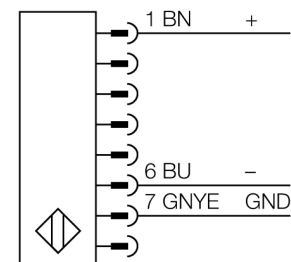

Aansluitschema

Functieprincipe

Het lichtgordijn voor personenbeveiliging met hoge resolutie bestaat uit een zender en ontvanger. Aangezien het systeem optisch gesynchroniseerd wordt, is er geen bedrading tussen de zender en ontvanger vereist. De veiligheidsschakeluitgangen van de ontvanger worden direct met een lastrelais verbonden en doen de gevaarlijke machinecyclus onmiddellijk stoppen. Via de tweekanale bewaking van het schakelapparaat en de diversitaire redundante opbouw, waarbij twee processoren een wederzijdse controle tot stand brengen, wordt aan de personenbeveiligingscategorie 4 volgens IEC 61496-1 voldaan.