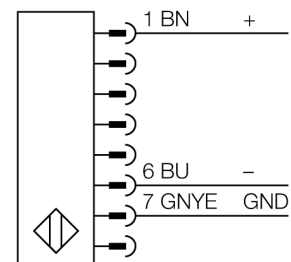

Lichtgordijn voor personenbeveiliging zender/ontvanger paar in cascade monteerbaar SLSCP14-1050Q88

- personenbeschermingsgraad Cat 4 PL e volgens EN ISO 13849-1:2008
- type 4 volgens IEC 61496-1,-2
- SIL 3 volgens IEC 61508
- M12 x 1 connector, 8-polig
- blanking functie
- tot 4 modules in cascade monteerbaar
- beschermingsgraad IP65
- instelling via DIP-switch
- bedrijfsspanning 24 VDC +/-15%
- resolutie 14 mm
- bewakingshoogte 1050 mm
- Bij elk apparaat zijn twee bevestigingsbeugels EZA-MBK-11 inbegrepen, bij apparaatlengten vanaf 900 mm een extra bevestigingsbeugel EZA-MBK-12

Type	SLSCP14-1050Q88
Ident no.	3072441
Systeemuitvoering	lichtgordijn
Lichtsoort	IR
Golfengte	950 nm
Optische resolutie	14 mm
Reikwijdte	100...6000mm
Hoogte bewakingsveld	1050 mm
Omgevingstemperatuur	0...+50 °C
Bedrijfsspanning U_s	20...28 VDC
Restriepspanning	< 10 % U_s
Eigen stroomopname I_s	≤ 275 mA
Kortsluitbeveiliging	ja
Ompoolbeveiliging	ja
Uitgangsfunctie	2x N.C., 2 x PNP
Stroomuitgang	0...500mA
Aansprektijd	< 36 ms
Bouwvorm	rechthoekig, EZ-Screen
Afmetingen	45 x 36 x 1120 mm
Materiaal behuizing	metaal, AL, geel
Lens	kunststof, acryl
Aansluiting	male, M12 x 1
Beschermingsgraad	IP65
Bedrijfsspanningsindicatie	LEDgroen
Schakeltoestandsindicatie	2-kleuren-LEDrood

Aansluitschema

Functieprincipe

Het lichtgordijn voor personenbeveiliging met hoge resolutie bestaat uit een zender en ontvanger. Aangezien het systeem optisch gesynchroniseerd wordt, is er geen bedrading tussen de zender en ontvanger vereist. De veiligheidsschakeluitgangen van de ontvanger worden direct met een lastrelais verbonden en doen de gevaarlijke machinecyclus onmiddellijk stoppen. Via de tweekanale bewaking van het schakelapparaat en de diversitaire redundante opbouw, waarbij twee processoren een wederzijdse controle tot stand brengen, wordt aan de personenbeveiligingscategorie 4 volgens IEC 61496-1 voldaan.