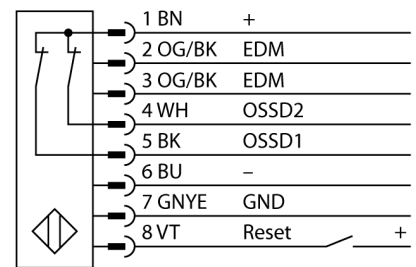

**Lichtgordijn voor personenbeveiliging
zender/ontvanger paar in cascade monteerbaar
SLSCP30-300Q88**

- personenbeschermingsgraad Cat 4 PL e volgens EN ISO 13849-1:2008
- type 4 volgens IEC 61496-1,-2
- SIL 3 volgens IEC 61508
- M12 x 1 connector, 8-polig
- blanking functie
- tot 4 modules in cascade monteerbaar
- beschermingsgraad IP65
- instelling via DIP-switch
- bedrijfsspanning 24 VDC +/-15%
- resolutie 30 mm
- bewakingshoogte 300 mm
- Bij elk apparaat zijn twee bevestigingsbeugels EZA-MBK-11 inbegrepen, bij apparaatlengten vanaf 900 mm een extra bevestigingsbeugel EZA-MBK-12

Type	SLSCP30-300Q88
Ident no.	3072444
Systeemuitvoering	lichtgordijn
Lichtsoort	IR
Golfengte	950 nm
Optische resolutie	30 mm
Reikwijdte	100...18000mm
Hoogte bewakingsveld	300 mm
Omgevingstemperatuur	0...+50 °C
Bedrijfsspanning U_s	20...28 VDC
Restriempelspanning	< 10 % U _s
Eigen stroomopname I _s	≤ 275 mA
Kortsluitbeveiliging	ja
Ompoolbeveiliging	ja
Uitgangsfunctie	2x N.C., 2 x PNP
Stroomuitgang	0...500mA
Aansprektijd	< 11 ms
Bouwvorm	rechthoekig, EZ-Screen
Afmetingen	45 x 36 x 372 mm
Materiaal behuizing	metaal, AL, geel
Lens	kunststof, acryl
Aansluiting	male, M12 x 1
Beschermingsgraad	IP65
Bedrijfsspanningsindicatie	LEDgroen
Schakeltoestandsindicatie	2-kleuren-LEDrood

Aansluitschema

Functieprincipe

Het lichtgordijn voor personenbeveiliging met hoge resolutie bestaat uit een zender en ontvanger. Aangezien het systeem optisch gesynchroniseerd wordt, is er geen bedrading tussen de zender en ontvanger vereist. De veiligheidsschakeluitgangen van de ontvanger worden direct met een lastrelais verbonden en doen de gevaarlijke machinecyclus onmiddellijk stoppen. Via de tweekanale bewaking van het schakelapparaat en de diversitaire redundante opbouw, waarbij twee processoren een wederzijdse controle tot stand brengen, wordt aan de personenbeveiligingscategorie 4 volgens IEC 61496-1 voldaan.