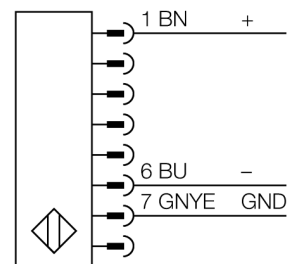

**Lichtgordijn voor personenbeveiliging
zender/ontvanger paar in cascade monteerbaar
SLSCP30-300Q88**

- personenbeschermingsgraad Cat 4 PL e volgens EN ISO 13849-1:2008
- type 4 volgens IEC 61496-1,-2
- SIL 3 volgens IEC 61508
- M12 x 1 connector, 8-polig
- blanking functie
- tot 4 modules in cascade monteerbaar
- beschermingsgraad IP65
- instelling via DIP-switch
- bedrijfsspanning 24 VDC +/-15%
- resolutie 30 mm
- bewakingshoogte 300 mm
- Bij elk apparaat zijn twee bevestigingsbeugels EZA-MBK-11 inbegrepen, bij apparaatlengten vanaf 900 mm een extra bevestigingsbeugel EZA-MBK-12

Type	SLSCP30-300Q88
Ident no.	3072444
Systeemuitvoering	lichtgordijn
Lichtsoort	IR
Golfengte	950 nm
Optische resolutie	30 mm
Reikwijdte	100...18000mm
Hoogte bewakingsveld	300 mm
Omgevingstemperatuur	0...+50 °C
Bedrijfsspanning U_s	20...28 VDC
Restriempelspanning	< 10 % U _s
Eigen stroomopname I _s	≤ 275 mA
Kortsluitbeveiliging	ja
Ompoolbeveiliging	ja
Uitgangsfunctie	2x N.C., 2 x PNP
Stroomuitgang	0...500mA
Aansprektijd	< 11 ms
Bouwvorm	rechthoekig, EZ-Screen
Afmetingen	45 x 36 x 372 mm
Materiaal behuizing	metaal, AL, geel
Lens	kunststof, acryl
Aansluiting	male, M12 x 1
Beschermingsgraad	IP65
Bedrijfsspanningsindicatie	LEDgroen
Schakeltoestandsindicatie	2-kleuren-LEDrood

Aansluitschema

Functieprincipe

Het lichtgordijn voor personenbeveiliging met hoge resolutie bestaat uit een zender en ontvanger. Aangezien het systeem optisch gesynchroniseerd wordt, is er geen bedrading tussen de zender en ontvanger vereist. De veiligheidsschakeluitgangen van de ontvanger worden direct met een lastrelais verbonden en doen de gevaarlijke machinecyclus onmiddellijk stoppen. Via de tweekanale bewaking van het schakelapparaat en de diversitaire redundante opbouw, waarbij twee processoren een wederzijdse controle tot stand brengen, wordt aan de personenbeveiligingscategorie 4 volgens IEC 61496-1 voldaan.