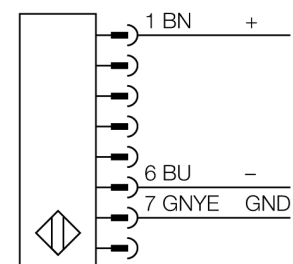

Personenschutz Lichtvorhang
kaskadierbares Sender/Empfänger Paar
SLSCP30-300Q88

- Personenschutzart Cat 4, PL e nach EN ISO 13849-1:2008
- Typ 4 nach IEC 61496-1,-2
- SIL 3 nach IEC 61508
- Stecker M12 x 1, 8-polig
- Blanking Funktion
- Kaskadierbar bis 4 Module
- Schutzart IP65
- Einstellung über DIP-Schalter
- Betriebsspannung 24 VDC +-15%
- Auflösung 30 mm
- Überwachungsfeldhöhe 300 mm
- Bei jedem Gerät sind zwei Haltewinkel EZA-MBK-11 im Lieferumfang enthalten, bei Gerätelängen ab 900 mm ein zusätzlicher Haltewinkel EZA-MBK-12

Typenbezeichnung	SLSCP30-300Q88
Ident-Nr.	3072444
Betriebsart	Lichtvorhang
Lichtart	IR
Wellenlänge	950 nm
Optische Auflösung	30 mm
Reichweite	100...18000mm
Überwachungsfeldhöhe	300 mm
Umgebungstemperatur	0...+50°C
Betriebsspannung	20... 28 VDC
Restwelligkeit	< 10 % U _s
Leerlaufstrom I ₀	≤ 275 mA
Kurzschlusschutz	ja
Verpolungsschutz	ja
Ausgangsfunktion	2x Öffner, 2 x PNP
Stromausgang	0...500mA
Ansprechzeit	< 11 ms
Bauform	Quader, EZ-Screen
Abmessungen	45 x 36 x 372 mm
Gehäusewerkstoff	Metall, AL, gelb
Linse	Kunststoff, Acryl
Anschluss	Steckverbinder, M12 x 1
Schutzart	IP65
Betriebsspannungsanzeige	LED grün
Schaltzustandsanzeige	2-Farben-LED, rot

Anschlussbild

Funktionsprinzip

Der hochauflösende Personenschutz-Sicherheitslichtvorhang besteht aus Sender und Empfänger. Da das System optisch synchronisiert wird, ist keine Verdrahtung zwischen der Sende- und Empfangseinheit erforderlich. Die Sicherheitsschaltausgänge des Empfängers werden direkt mit einem Lastrelais verbunden und bewirken den sofortigen Stopp des gefährlichen Maschinenzyklus. Über die zweikanalige Überwachung des Schaltgerätes und den diversitär redundanten Aufbau, bei dem zwei Prozessoren eine gegenseitige Kontrolle bewirken, wird die Personenschutzart Typ 4 nach IEC 61496 erfüllt.