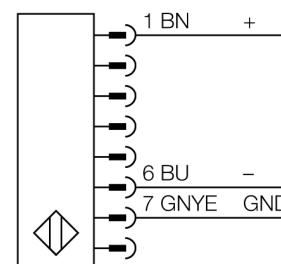

Schéma zapojení

Funkční princip

Bezpečnostní optický závěs pro ochranu osob s vysokou rozlišovací schopností se skládá z vysílače a přijímače. Protože je systém opticky synchronizován, není potřeba propojení mezi vysílačem a přijímač jednotkou. Bezpečnostní spínací výstupy přijímačů jsou přímo propojeny na výkonové relé a způsobí okamžité zastavení nebezpečného cyklu stroje. Díky redundantnímu zapojení kontrolovaných obvodů, redundantní konstrukci přístroje s dvěma nezávislými, navzájem se kontrolujícími mikroprocesory je dosaženo bezpečnostní kategorie 4 dle IEC 61496.