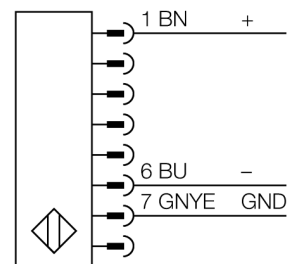

**Lichtgordijn voor personenbeveiliging
zender/ontvanger paar in cascade monteerbaar
SLSCP30-450Q88**

- personenbeschermingsgraad Cat 4 PL e volgens EN ISO 13849-1:2008
- type 4 volgens IEC 61496-1,-2
- SIL 3 volgens IEC 61508
- M12 x 1 connector, 8-polig
- blanking functie
- tot 4 modules in cascade monteerbaar
- beschermingsgraad IP65
- instelling via DIP-switch
- bedrijfsspanning 24 VDC +/-15%
- resolutie 30 mm
- bewakingshoogte 450 mm
- Bij elk apparaat zijn twee bevestigingsbeugels EZA-MBK-11 inbegrepen, bij apparaatlengten vanaf 900 mm een extra bevestigingsbeugel EZA-MBK-12

Type	SLSCP30-450Q88
Ident no.	3072445
Systeemuitvoering	lichtgordijn
Lichtsoort	IR
Golfengte	950 nm
Optische resolutie	30 mm
Reikwijdte	100...18000mm
Hoogte bewakingsveld	450 mm
Omgevingstemperatuur	0...+50 °C
Bedrijfsspanning U_s	20...28 VDC
Restriepspanning	< 10 % U_s
Eigen stroomopname I_s	≤ 275 mA
Kortsluitbeveiliging	ja
Ompoolbeveiliging	ja
Uitgangsfunctie	2x N.C., 2 x PNP
Stroomuitgang	0...500mA
Aansprektijd	< 13 ms
Bouwvorm	rechthoekig, EZ-Screen
Afmetingen	45 x 36 x 522 mm
Materiaal behuizing	metaal, AL, geel
Lens	kunststof, acryl
Aansluiting	male, M12 x 1
Beschermingsgraad	IP65
Bedrijfsspanningsindicatie	LEDgroen
Schakeltoestandsindicatie	2-kleuren-LEDrood

Aansluitschema

Functieprincipe

Het lichtgordijn voor personenbeveiliging met hoge resolutie bestaat uit een zender en ontvanger. Aangezien het systeem optisch gesynchroniseerd wordt, is er geen bedrading tussen de zender en ontvanger vereist. De veiligheidsschakeluitgangen van de ontvanger worden direct met een lastrelais verbonden en doen de gevaarlijke machinecyclus onmiddellijk stoppen. Via de tweekanale bewaking van het schakelapparaat en de diversitaire redundante opbouw, waarbij twee processoren een wederzijdse controle tot stand brengen, wordt aan de personenbeveiligingscategorie 4 volgens IEC 61496-1 voldaan.