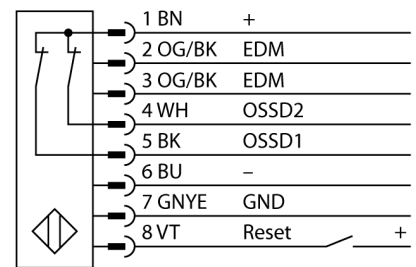

**Lichtgordijn voor personenbeveiliging
zender/ontvanger paar in cascade monteerbaar
SLSCP30-450Q88**

- personenbeschermingsgraad Cat 4 PL e volgens EN ISO 13849-1:2008
- type 4 volgens IEC 61496-1,-2
- SIL 3 volgens IEC 61508
- M12 x 1 connector, 8-polig
- blanking functie
- tot 4 modules in cascade monteerbaar
- beschermingsgraad IP65
- instelling via DIP-switch
- bedrijfsspanning 24 VDC +/-15%
- resolutie 30 mm
- bewakingshoogte 450 mm
- Bij elk apparaat zijn twee bevestigingsbeugels EZA-MBK-11 inbegrepen, bij apparaatlengten vanaf 900 mm een extra bevestigingsbeugel EZA-MBK-12

Type	SLSCP30-450Q88
Ident no.	3072445
Systeemuitvoering	lichtgordijn
Lichtsoort	IR
Golfengte	950 nm
Optische resolutie	30 mm
Reikwijdte	100...18000mm
Hoogte bewakingsveld	450 mm
Omgevingstemperatuur	0...+50 °C
Bedrijfsspanning U_s	20...28 VDC
Restriepspanning	< 10 % U_s
Eigen stroomopname I_s	≤ 275 mA
Kortsluitbeveiliging	ja
Ompoolbeveiliging	ja
Uitgangsfunctie	2x N.C., 2 x PNP
Stroomuitgang	0...500mA
Aansprektijd	< 13 ms
Bouwvorm	rechthoekig, EZ-Screen
Afmetingen	45 x 36 x 522 mm
Materiaal behuizing	metaal, AL, geel
Lens	kunststof, acryl
Aansluiting	male, M12 x 1
Beschermingsgraad	IP65
Bedrijfsspanningsindicatie	LEDgroen
Schakeltoestandsindicatie	2-kleuren-LEDrood

Aansluitschema

Functieprincipe

Het lichtgordijn voor personenbeveiliging met hoge resolutie bestaat uit een zender en ontvanger. Aangezien het systeem optisch gesynchroniseerd wordt, is er geen bedrading tussen de zender en ontvanger vereist. De veiligheidsschakeluitgangen van de ontvanger worden direct met een lastrelais verbonden en doen de gevaarlijke machinecyclus onmiddellijk stoppen. Via de tweekanale bewaking van het schakelapparaat en de diversitaire redundante opbouw, waarbij twee processoren een wederzijdse controle tot stand brengen, wordt aan de personenbeveiligingscategorie 4 volgens IEC 61496-1 voldaan.