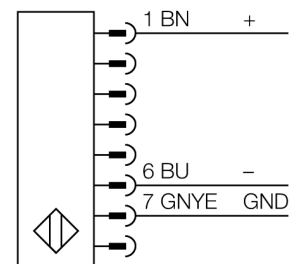

Lichtgordijn voor personenbeveiliging zender/ontvanger paar in cascade monteerbaar SLSCP30-600Q88

- personenbeschermingsgraad Cat 4 PL e volgens EN ISO 13849-1:2008
- type 4 volgens IEC 61496-1,-2
- SIL 3 volgens IEC 61508
- M12 x 1 connector, 8-polig
- blanking functie
- tot 4 modules in cascade monteerbaar
- beschermingsgraad IP65
- instelling via DIP-switch
- bedrijfsspanning 24 VDC +/-15%
- resolutie 30 mm
- bewakingshoogte 600 mm
- Bij elk apparaat zijn twee bevestigingsbeugels EZA-MBK-11 inbegrepen, bij apparaatlengten vanaf 900 mm een extra bevestigingsbeugel EZA-MBK-12

Type	SLSCP30-600Q88
Ident no.	3072446
Systeemuitvoering	lichtgordijn
Lichtsoort	IR
Golfengte	950 nm
Optische resolutie	30 mm
Reikwijdte	100...18000mm
Hoogte bewakingsveld	600 mm
Omgevingstemperatuur	0...+50 °C
Bedrijfsspanning U_s	20...28 VDC
Restriempelspanning	< 10 % U_s
Eigen stroomopname I_s	≤ 275 mA
Kortsluitbeveiliging	ja
Ompoolbeveiliging	ja
Uitgangsfunctie	2x N.C., 2 x PNP
Stroomuitgang	0...500mA
Aansprektijd	< 15 ms
Bouwvorm	rechthoekig, EZ-Screen
Afmetingen	45 x 36 x 671 mm
Materiaal behuizing	metaal, AL, geel
Lens	kunststof, acryl
Aansluiting	male, M12 x 1
Beschermingsgraad	IP65
Bedrijfsspanningsindicatie	LEDgroen
Schakeltoestandsindicatie	2-kleuren-LEDrood

Aansluitschema

Functieprincipe

Het lichtgordijn voor personenbeveiliging met hoge resolutie bestaat uit een zender en ontvanger. Aangezien het systeem optisch gesynchroniseerd wordt, is er geen bedrading tussen de zender en ontvanger vereist. De veiligheidsschakeluitgangen van de ontvanger worden direct met een lastrelais verbonden en doen de gevaarlijke machinecyclus onmiddellijk stoppen. Via de tweekanale bewaking van het schakelapparaat en de diversitaire redundante opbouw, waarbij twee processoren een wederzijdse controle tot stand brengen, wordt aan de personenbeveiligingscategorie 4 volgens IEC 61496-1 voldaan.