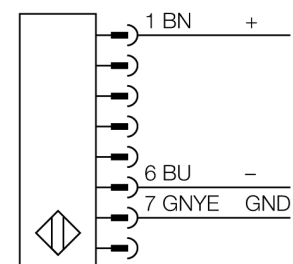

Personenschutz Lichtvorhang
kaskadierbares Sender/Empfänger Paar
SLSCP30-600Q88

- Personenschutzart Cat 4, PL e nach EN ISO 13849-1:2008
- Typ 4 nach IEC 61496-1,-2
- SIL 3 nach IEC 61508
- Stecker M12 x 1, 8-polig
- Blanking Funktion
- Kaskadierbar bis 4 Module
- Schutzart IP65
- Einstellung über DIP-Schalter
- Betriebsspannung 24 VDC +-15%
- Auflösung 30 mm
- Überwachungsfeldhöhe 600 mm
- Bei jedem Gerät sind zwei Haltewinkel EZA-MBK-11 im Lieferumfang enthalten, bei Gerätelängen ab 900 mm ein zusätzlicher Haltewinkel EZA-MBK-12

Typenbezeichnung	SLSCP30-600Q88
Ident-Nr.	3072446
Betriebsart	Lichtvorhang
Lichtart	IR
Wellenlänge	950 nm
Optische Auflösung	30 mm
Reichweite	100...18000mm
Überwachungsfeldhöhe	600 mm
Umgebungstemperatur	0...+50°C
Betriebsspannung	20... 28 VDC
Restwelligkeit	< 10 % U _s
Leerlaufstrom I ₀	≤ 275 mA
Kurzschlusschutz	ja
Verpolungsschutz	ja
Ausgangsfunktion	2x Öffner, 2 x PNP
Stromausgang	0...500mA
Ansprechzeit	< 15 ms
Bauform	Quader, EZ-Screen
Abmessungen	45 x 36 x 671 mm
Gehäusewerkstoff	Metall, AL, gelb
Linse	Kunststoff, Acryl
Anschluss	Steckverbinder, M12 x 1
Schutzart	IP65
Betriebsspannungsanzeige	LED grün
Schaltzustandsanzeige	2-Farben-LED, rot

Anschlussbild

Funktionsprinzip

Der hochauflösende Personenschutz-Sicherheitslichtvorhang besteht aus Sender und Empfänger. Da das System optisch synchronisiert wird, ist keine Verdrahtung zwischen der Sende- und Empfangseinheit erforderlich. Die Sicherheitsschaltausgänge des Empfängers werden direkt mit einem Lastrelais verbunden und bewirken den sofortigen Stopp des gefährlichen Maschinenzyklus. Über die zweikanalige Überwachung des Schaltgerätes und den diversitär redundanten Aufbau, bei dem zwei Prozessoren eine gegenseitige Kontrolle bewirken, wird die Personenschutzart Typ 4 nach IEC 61496 erfüllt.