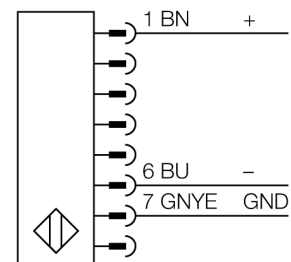

Lichtgordijn voor personenbeveiliging zender/ontvanger paar in cascade monteerbaar SLSCP30-900Q88

- personenbeschermingsgraad Cat 4 PL e volgens EN ISO 13849-1:2008
- type 4 volgens IEC 61496-1,-2
- SIL 3 volgens IEC 61508
- M12 x 1 connector, 8-polig
- blanking functie
- tot 4 modules in cascade monteerbaar
- beschermingsgraad IP65
- instelling via DIP-switch
- bedrijfsspanning 24 VDC +/-15%
- resolutie 30 mm
- bewakingshoogte 900 mm
- Bij elk apparaat zijn twee bevestigingsbeugels EZA-MBK-11 inbegrepen, bij apparaatlengten vanaf 900 mm een extra bevestigingsbeugel EZA-MBK-12

Type	SLSCP30-900Q88
Ident no.	3072448
Systeemuitvoering	lichtgordijn
Lichtsoort	IR
Golfengte	950 nm
Optische resolutie	30 mm
Reikwijdte	100...18000mm
Hoogte bewakingsveld	900 mm
Omgevingstemperatuur	0...+50 °C
Bedrijfsspanning U_s	20...28 VDC
Restriempelspanning	< 10 % U_s
Eigen stroomopname I_s	≤ 275 mA
Kortsluitbeveiliging	ja
Ompoolbeveiliging	ja
Uitgangsfunctie	2x N.C., 2 x PNP
Stroomuitgang	0...500mA
Aansprektijd	< 19 ms
Bouwvorm	rechthoekig, EZ-Screen
Afmetingen	45 x 36 x 971 mm
Materiaal behuizing	metaal, AL, geel
Lens	kunststof, acryl
Aansluiting	male, M12 x 1
Beschermingsgraad	IP65
Bedrijfsspanningsindicatie	LEDgroen
Schakeltoestandsindicatie	2-kleuren-LEDrood

Aansluitschema

Functieprincipe

Het lichtgordijn voor personenbeveiliging met hoge resolutie bestaat uit een zender en ontvanger. Aangezien het systeem optisch gesynchroniseerd wordt, is er geen bedrading tussen de zender en ontvanger vereist. De veiligheidsschakeluitgangen van de ontvanger worden direct met een lastrelais verbonden en doen de gevaarlijke machinecyclus onmiddellijk stoppen. Via de tweekanale bewaking van het schakelapparaat en de diversitaire redundante opbouw, waarbij twee processoren een wederzijdse controle tot stand brengen, wordt aan de personenbeveiligingscategorie 4 volgens IEC 61496-1 voldaan.