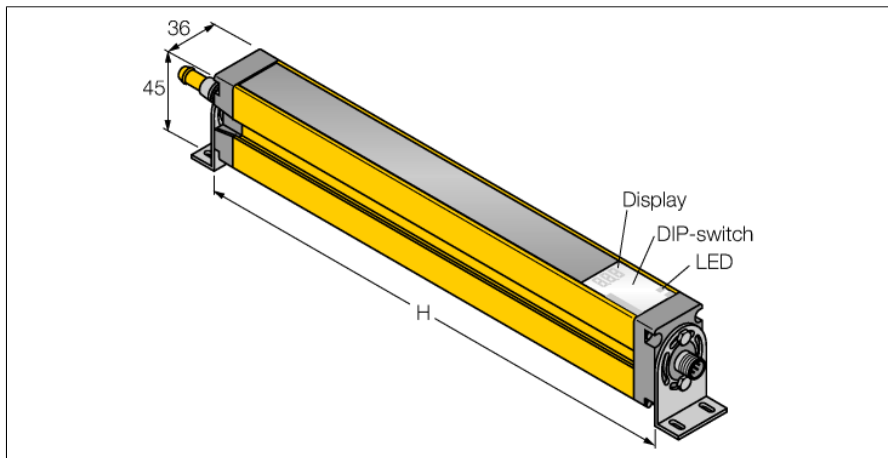

Lichtgordijn voor personenbeveiliging zender/ontvanger paar in cascade monteerbaar SLSCP30-900Q88

- personenbeschermingsgraad Cat 4 PL e volgens EN ISO 13849-1:2008
- type 4 volgens IEC 61496-1,-2
- SIL 3 volgens IEC 61508
- M12 x 1 connector, 8-polig
- blanking functie
- tot 4 modules in cascade monteerbaar
- beschermingsgraad IP65
- instelling via DIP-switch
- bedrijfsspanning 24 VDC +/-15%
- resolutie 30 mm
- bewakingshoogte 900 mm
- Bij elk apparaat zijn twee bevestigingsbeugels EZA-MBK-11 inbegrepen, bij apparaatlengten vanaf 900 mm een extra bevestigingsbeugel EZA-MBK-12

Type	SLSCP30-900Q88
Ident no.	3072448
Systeemuitvoering	lichtgordijn
Lichtsoort	IR
Golfengte	950 nm
Optische resolutie	30 mm
Reikwijdte	100...18000mm
Hoogte bewakingsveld	900 mm
Omgevingstemperatuur	0...+50 °C
Bedrijfsspanning U_s	20...28 VDC
Restriempelspanning	< 10 % U_s
Eigen stroomopname I_s	≤ 275 mA
Kortsluitbeveiliging	ja
Ompoolbeveiliging	ja
Uitgangsfunctie	2x N.C., 2 x PNP
Stroomuitgang	0...500mA
Aansprektijd	< 19 ms
Bouwvorm	rechthoekig, EZ-Screen
Afmetingen	45 x 36 x 971 mm
Materiaal behuizing	metaal, AL, geel
Lens	kunststof, acryl
Aansluiting	male, M12 x 1
Beschermingsgraad	IP65
Bedrijfsspanningsindicatie	LEDgroen
Schakeltoestandsindicatie	2-kleuren-LEDrood

Aansluitschema

Functieprincipe

Het lichtgordijn voor personenbeveiliging met hoge resolutie bestaat uit een zender en ontvanger. Aangezien het systeem optisch gesynchroniseerd wordt, is er geen bedrading tussen de zender en ontvanger vereist. De veiligheidsschakeluitgangen van de ontvanger worden direct met een lastrelais verbonden en doen de gevaarlijke machinecyclus onmiddellijk stoppen. Via de tweekanale bewaking van het schakelapparaat en de diversitaire redundante opbouw, waarbij twee processoren een wederzijdse controle tot stand brengen, wordt aan de personenbeveiligingscategorie 4 volgens IEC 61496-1 voldaan.