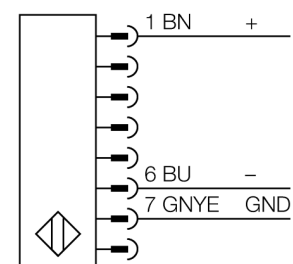

Схема подключения

Принцип действия

Фотобарьер безопасности высокого разрешения для защиты персонала состоит из эмиттера и приемника. Система синхронизирована оптически, таким образом проводное соединение между приемником и излучателем является избыточным. Выходы безопасности приемника подключены напрямую к нагрузочному реле и инициируют мгновенный останов опасного цикла машины. Категория безопасности персонала 4 в соот. с IEC 61496 обеспечивается 2-канальным мониторингом переключающих устройств и множественными резервными конструкциями с общим контролем процессора.