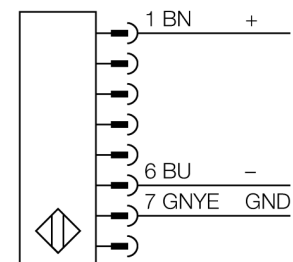

Personenschutz Lichtvorhang

kaskadierbares Sender/Empfänger Paar

SLSCP30-1050Q88

- Personenschutzart Cat 4, PL e nach EN ISO 13849-1:2008
- Typ 4 nach IEC 61496-1,-2
- SIL 3 nach IEC 61508
- Stecker M12 x 1, 8-polig
- Blanking Funktion
- Kaskadierbar bis 4 Module
- Schutzart IP65
- Einstellung über DIP-Schalter
- Betriebsspannung 24 VDC + -15%
- Auflösung 30 mm
- Überwachungsfeldhöhe 1050 mm
- Bei jedem Gerät sind zwei Haltewinkel EZA-MBK-11 im Lieferumfang enthalten, bei Gerätelängen ab 900 mm ein zusätzlicher Haltewinkel EZA-MBK-12

Typenbezeichnung	SLSCP30-1050Q88
Ident-Nr.	3072449
Betriebsart	Lichtvorhang
Lichtart	IR
Wellenlänge	950 nm
Optische Auflösung	30 mm
Reichweite	100...18000mm
Überwachungsfeldhöhe	1050 mm
Umgebungstemperatur	0...+50°C
Betriebsspannung	20... 28 VDC
Restwelligkeit	< 10 % U _s
Leerlaufstrom I ₀	≤ 275 mA
Kurzschlusschutz	ja
Verpolungsschutz	ja
Ausgangsfunktion	2x Öffner, 2 x PNP
Stromausgang	0...500mA
Ansprechzeit	< 21 ms
Bauform	Quader, EZ-Screen
Abmessungen	45 x 36 x 1120 mm
Gehäusewerkstoff	Metall, AL, gelb
Linse	Kunststoff, Acryl
Anschluss	Steckverbinder, M12 x 1
Schutzart	IP65
Betriebsspannungsanzeige	LED grün
Schaltzustandsanzeige	2-Farben-LED, rot

Anschlussbild

Funktionsprinzip

Der hochauflösende Personenschutz-Sicherheitslichtvorhang besteht aus Sender und Empfänger. Da das System optisch synchronisiert wird, ist keine Verdrahtung zwischen der Sende- und Empfangseinheit erforderlich. Die Sicherheitsschaltausgänge des Empfängers werden direkt mit einem Lastrelais verbunden und bewirken den sofortigen Stopp des gefährlichen Maschinenzyklus. Über die zweikanalige Überwachung des Schaltgerätes und den diversitär redundanten Aufbau, bei dem zwei Prozessoren eine gegenseitige Kontrolle bewirken, wird die Personenschutzart Typ 4 nach IEC 61496 erfüllt.