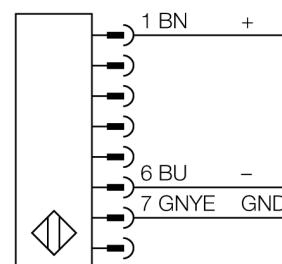

optický závěs pro ochranu osob kaskádovatelný pár vysílač/přijímač SLSCP30-1050Q88

- kategorie 4, PL e dle EN ISO 13849-1:2008
- typ 4 dle IEC 61496-1,-2
- SIL 3 dle IEC 61508
- zástrčka M12 x 1, 8pinová
- funkce zasloužení
- kaskádovatelný (až 4 moduly)
- stupeň krytí IP65
- nastavení pomocí DIP přepínačů
- napájecí napětí 24 VDC +/-15%
- rozlišení 30 mm
- hlídaná výška 1050 mm
- každý přístroj obsahuje dvě montážní úchytky EZA-MBK-11, přístroje s délkou 900 mm a více obsahují navíc EZA-MBK-12

Typové označení	SLSCP30-1050Q88
Identifikační číslo	3072449
Druh provozu	optický závěs
Barva světla	IR
Vlnová délka	950 nm
Optické rozlišení	30 mm
Rozsah	100...18000 mm
Hlídaná výška	1050 mm
Okolní teplota	0... +50°C
Napájecí napětí	20...28VDC
Zvlnění	< 10 % U _s
Proud naprázdno I ₀	≤ 275 mA
Ochrana proti zkratu	ano
Ochrana proti přepólování	ano
Výstupní funkce	2 x rozpínací, 2 x PNP
proudový výstup	0...500mA
Čas odezvy	< 21 ms
Pouzdro	kvádrové pouzdro, EZ-Screen
Rozměry	45 x 36 x 1120 mm
Materiál pouzdra	kov, Al, žlutá
Čočka	plast, akrylát
Připojení	konektor, M12 x 1
Stupeň krytí	IP65
Indikace napájení	LED zelená
Indikace stavu výstupu	dvoubarevná LED červená

Schéma zapojení

Funkční princip

Bezpečnostní optický závěs pro ochranu osob s vysokou rozlišovací schopností se skládá z vysílače a přijímače. Protože je systém opticky synchronizován, není potřeba propojení mezi vysílačem a přijímač jednotkou. Bezpečnostní spínací výstupy přijímačů jsou přímo propojeny na výkonové relé a způsobí okamžité zastavení nebezpečného cyklu stroje. Díky redundantnímu zapojení kontrolovaných obvodů, redundantní konstrukci přístroje s dvěma nezávislými, navzájem se kontrolujícími mikroprocesory je dosaženo bezpečnostní kategorie 4 dle IEC 61496.