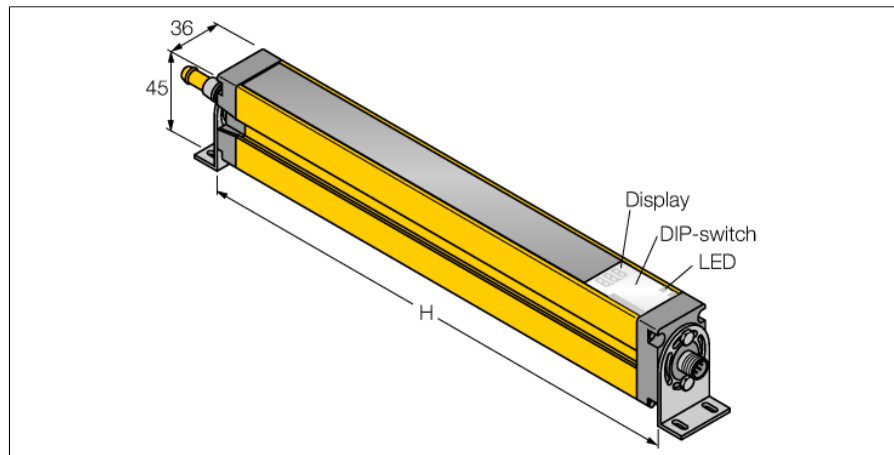

optický závěs pro ochranu osob kaskádovatelný pár vysílač/přijímač SLSCP30-1050Q88

- kategorie 4, PL e dle EN ISO 13849-1:2008
- typ 4 dle IEC 61496-1,-2
- SIL 3 dle IEC 61508
- zástrčka M12 x 1, 8pinová
- funkce zasloužení
- kaskádovatelný (až 4 moduly)
- stupeň krytí IP65
- nastavení pomocí DIP přepínačů
- napájecí napětí 24 VDC +/-15%
- rozlišení 30 mm
- hlídaná výška 1050 mm
- každý přístroj obsahuje dvě montážní úchytky EZA-MBK-11, přístroje s délkou 900 mm a více obsahují navíc EZA-MBK-12

Typové označení	SLSCP30-1050Q88
Identifikační číslo	3072449
Druh provozu	optický závěs
Barva světla	IR
Vlnová délka	950 nm
Optické rozlišení	30 mm
Rozsah	100...18000 mm
Hlídaná výška	1050 mm
Okolní teplota	0... +50°C
Napájecí napětí	20...28VDC
Zvlnění	< 10 % U _s
Proud naprázdno I ₀	≤ 275 mA
Ochrana proti zkratu	ano
Ochrana proti přepólování	ano
Výstupní funkce	2 x rozpínací, 2 x PNP
proudový výstup	0...500mA
Čas odezvy	< 21 ms
Pouzdro	kvádrové pouzdro, EZ-Screen
Rozměry	45 x 36 x 1120 mm
Materiál pouzdra	kov, Al, žlutá
Čočka	plast, akrylát
Připojení	konektor, M12 x 1
Stupeň krytí	IP65
Indikace napájení	LED zelená
Indikace stavu výstupu	dvoubarevná LED červená

Schéma zapojení

Funkční princip

Bezpečnostní optický závěs pro ochranu osob s vysokou rozlišovací schopností se skládá z vysílače a přijímače. Protože je systém opticky synchronizován, není potřeba propojení mezi vysílačem a přijímač jednotkou. Bezpečnostní spínací výstupy přijímačů jsou přímo propojeny na výkonové relé a způsobí okamžité zastavení nebezpečného cyklu stroje. Díky redundantnímu zapojení kontrolovaných obvodů, redundantní konstrukci přístroje s dvěma nezávislými, navzájem se kontrolujícími mikroprocesory je dosaženo bezpečnostní kategorie 4 dle IEC 61496.