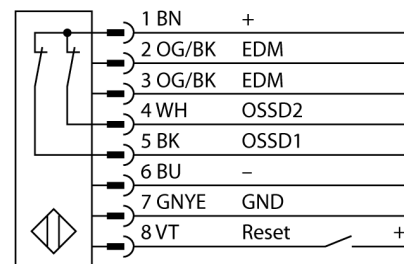

optický závěs pro ochranu osob kaskádovatelný pár vysílač/přijímač SLSCP30-1050Q88

- kategorie 4, PL e dle EN ISO 13849-1:2008
- typ 4 dle IEC 61496-1,-2
- SIL 3 dle IEC 61508
- zástrčka M12 x 1, 8pinová
- funkce zasloužení
- kaskádovatelný (až 4 moduly)
- stupeň krytí IP65
- nastavení pomocí DIP přepínačů
- napájecí napětí 24 VDC +/-15%
- rozlišení 30 mm
- hlídaná výška 1050 mm
- každý přístroj obsahuje dvě montážní úchytky EZA-MBK-11, přístroje s délkou 900 mm a více obsahují navíc EZA-MBK-12

Typové označení	SLSCP30-1050Q88
Identifikační číslo	3072449
Druh provozu	optický závěs
Barva světla	IR
Vlnová délka	950 nm
Optické rozlišení	30 mm
Rozsah	100...18000 mm
Hlídaná výška	1050 mm
Okolní teplota	0... +50°C
Napájecí napětí	20...28VDC
Zvlnění	< 10 % U _s
Proud naprázdno I ₀	≤ 275 mA
Ochrana proti zkratu	ano
Ochrana proti přepólování	ano
Výstupní funkce	2 x rozpínací, 2 x PNP
proudový výstup	0...500mA
Čas odezvy	< 21 ms
Pouzdro	kvádrové pouzdro, EZ-Screen
Rozměry	45 x 36 x 1120 mm
Materiál pouzdra	kov, Al, žlutá
Čočka	plast, akrylát
Připojení	konektor, M12 x 1
Stupeň krytí	IP65
Indikace napájení	LED zelená
Indikace stavu výstupu	dvoubarevná LED červená

Schéma zapojení

Funkční princip

Bezpečnostní optický závěs pro ochranu osob s vysokou rozlišovací schopností se skládá z vysílače a přijímače. Protože je systém opticky synchronizován, není potřeba propojení mezi vysílačem a přijímač jednotkou. Bezpečnostní spínací výstupy přijímačů jsou přímo propojeny na výkonové relé a způsobí okamžité zastavení nebezpečného cyklu stroje. Díky redundantnímu zapojení kontrolovaných obvodů, redundantní konstrukci přístroje s dvěma nezávislými, navzájem se kontrolujícími mikroprocesory je dosaženo bezpečnostní kategorie 4 dle IEC 61496.