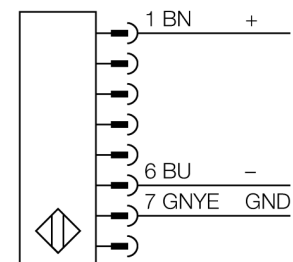

Aansluitschema

Functieprincipe

Het lichtgordijn voor personenbeveiliging met hoge resolutie bestaat uit een zender en ontvanger. Aangezien het systeem optisch gesynchroniseerd wordt, is er geen bedrading tussen de zender en ontvanger vereist. De veiligheidsschakeluitgangen van de ontvanger worden direct met een lastrelais verbonden en doen de gevaarlijke machinecyclus onmiddellijk stoppen. Via de tweekanale bewaking van het schakelapparaat en de diversitaire redundante opbouw, waarbij twee processoren een wederzijdse controle tot stand brengen, wordt aan de personenbeveiligingscategorie 4 volgens IEC 61496-1 voldaan.