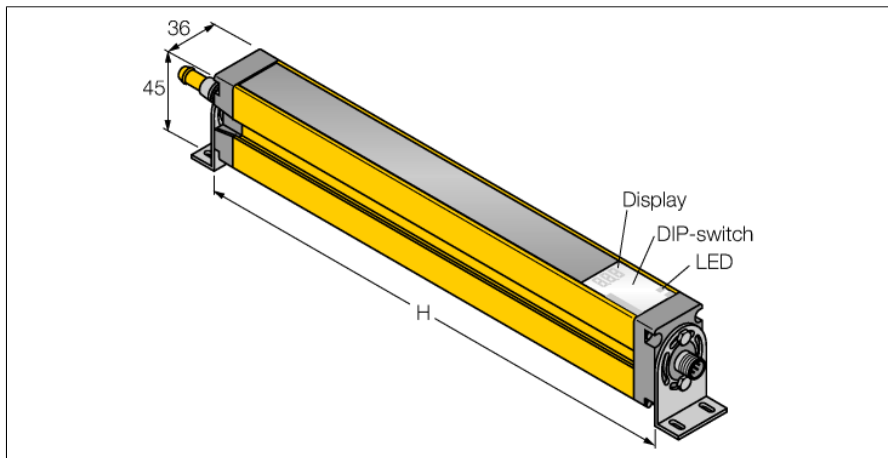

# Lichtgordijn voor personenbeveiliging zender/ontvanger paar in cascade monteerbaar SLSCP30-1200Q88

- personenbeschermingsgraad Cat 4 PL e volgens EN ISO 13849-1:2008
- type 4 volgens IEC 61496-1,-2
- SIL 3 volgens IEC 61508
- M12 x 1 connector, 8-polig
- blanking functie
- tot 4 modules in cascade monteerbaar
- beschermingsgraad IP65
- instelling via DIP-switch
- bedrijfsspanning 24 VDC +/-15%
- resolutie 30 mm
- bewakingshoogte 1200 mm
- Bij elk apparaat zijn twee bevestigingsbeugels EZA-MBK-11 inbegrepen, bij apparaatlengten vanaf 900 mm een extra bevestigingsbeugel EZA-MBK-12

<b>Type</b>	SLSCP30-1200Q88
Ident no.	3072450
<b>Systeemuitvoering</b>	lichtgordijn
Lichtsoort	IR
Golfengte	950 nm
Optische resolutie	30 mm
Reikwijdte	100...18000mm
Hoogte bewakingsveld	1200 mm
Omgevingstemperatuur	0...+50 °C
<b>Bedrijfsspanning <math>U_s</math></b>	20...28 VDC
Restriepspanning	< 10 % $U_s$
Eigen stroomopname $I_s$	≤ 275 mA
Kortsluitbeveiliging	ja
Ompoolbeveiliging	ja
Uitgangsfunctie	2x N.C., 2 x PNP
Stroomuitgang	0...500mA
Aansprektijd	< 23 ms
<b>Bouwvorm</b>	rechthoekig, EZ-Screen
Afmetingen	45 x 36 x 1270 mm
Materiaal behuizing	metaal, AL, geel
Lens	kunststof, acryl
Aansluiting	male, M12 x 1
Beschermingsgraad	IP65
<b>Bedrijfsspanningsindicatie</b>	LEDgroen
Schakeltoestandsindicatie	2-kleuren-LEDrood

## Functieprincipe

Het lichtgordijn voor personenbeveiliging met hoge resolutie bestaat uit een zender en ontvanger. Aangezien het systeem optisch gesynchroniseerd wordt, is er geen bedrading tussen de zender en ontvanger vereist. De veiligheidsschakeluitgangen van de ontvanger worden direct met een lastrelais verbonden en doen de gevaarlijke machinecyclus onmiddellijk stoppen. Via de tweekanale bewaking van het schakelapparaat en de diversitaire redundante opbouw, waarbij twee processoren een wederzijdse controle tot stand brengen, wordt aan de personenbeveiligingscategorie 4 volgens IEC 61496-1 voldaan.