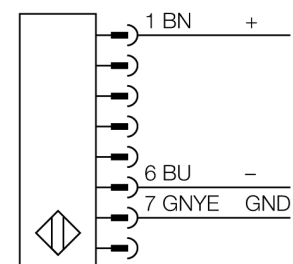

Personenschutz Lichtvorhang
kaskadierbares Sender/Empfänger Paar
SLSCP30-1200Q88

- Personenschutzart Cat 4, PL e nach EN ISO 13849-1:2008
- Typ 4 nach IEC 61496-1,-2
- SIL 3 nach IEC 61508
- Stecker M12 x 1, 8-polig
- Blanking Funktion
- Kaskadierbar bis 4 Module
- Schutzart IP65
- Einstellung über DIP-Schalter
- Betriebsspannung 24 VDC +-15%
- Auflösung 30 mm
- Überwachungsfeldhöhe 1200 mm
- Bei jedem Gerät sind zwei Haltewinkel EZA-MBK-11 im Lieferumfang enthalten, bei Gerätelängen ab 900 mm ein zusätzlicher Haltewinkel EZA-MBK-12

Typenbezeichnung	SLSCP30-1200Q88
Ident-Nr.	3072450
Betriebsart	Lichtvorhang
Lichtart	IR
Wellenlänge	950 nm
Optische Auflösung	30 mm
Reichweite	100...18000mm
Überwachungsfeldhöhe	1200 mm
Umgebungstemperatur	0...+50°C
Betriebsspannung	20... 28 VDC
Restwelligkeit	< 10 % U _s
Leerlaufstrom I ₀	≤ 275 mA
Kurzschlusschutz	ja
Verpolungsschutz	ja
Ausgangsfunktion	2x Öffner, 2 x PNP
Stromausgang	0...500mA
Ansprechzeit	< 23 ms
Bauform	Quader, EZ-Screen
Abmessungen	45 x 36 x 1270 mm
Gehäusewerkstoff	Metall, AL, gelb
Linse	Kunststoff, Acryl
Anschluss	Steckverbinder, M12 x 1
Schutzart	IP65
Betriebsspannungsanzeige	LED grün
Schaltzustandsanzeige	2-Farben-LED, rot

Anschlussbild

Funktionsprinzip

Der hochauflösende Personenschutz-Sicherheitslichtvorhang besteht aus Sender und Empfänger. Da das System optisch synchronisiert wird, ist keine Verdrahtung zwischen der Sende- und Empfangseinheit erforderlich. Die Sicherheitsschaltausgänge des Empfängers werden direkt mit einem Lastrelais verbunden und bewirken den sofortigen Stopp des gefährlichen Maschinenzyklus. Über die zweikanalige Überwachung des Schaltgerätes und den diversitär redundanten Aufbau, bei dem zwei Prozessoren eine gegenseitige Kontrolle bewirken, wird die Personenschutzart Typ 4 nach IEC 61496 erfüllt.