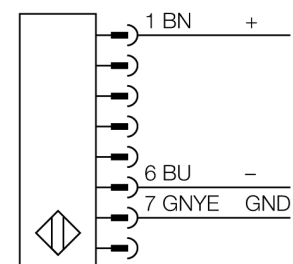

Personenschutz Lichtvorhang
kaskadierbares Sender/Empfänger Paar
SLSCP30-1350Q88

- Personenschutzart Cat 4, PL e nach EN ISO 13849-1:2008
- Typ 4 nach IEC 61496-1,-2
- SIL 3 nach IEC 61508
- Stecker M12 x 1, 8-polig
- Blanking Funktion
- Kaskadierbar bis 4 Module
- Schutzart IP65
- Einstellung über DIP-Schalter
- Betriebsspannung 24 VDC +-15%
- Auflösung 30 mm
- Überwachungsfeldhöhe 1350 mm
- Bei jedem Gerät sind zwei Haltewinkel EZA-MBK-11 im Lieferumfang enthalten, bei Gerätelängen ab 900 mm ein zusätzlicher Haltewinkel EZA-MBK-12

Typenbezeichnung	SLSCP30-1350Q88
Ident-Nr.	3072451
Betriebsart	Lichtvorhang
Lichtart	IR
Wellenlänge	950 nm
Optische Auflösung	30 mm
Reichweite	100...18000mm
Überwachungsfeldhöhe	1350 mm
Umgebungstemperatur	0...+50°C
Betriebsspannung	20... 28 VDC
Restwelligkeit	< 10 % U _s
Leerlaufstrom I ₀	≤ 275 mA
Kurzschlusschutz	ja
Verpolungsschutz	ja
Ausgangsfunktion	2x Öffner, 2 x PNP
Stromausgang	0...500mA
Ansprechzeit	< 25 ms
Bauform	Quader, EZ-Screen
Abmessungen	45 x 36 x 1420 mm
Gehäusewerkstoff	Metall, AL, gelb
Linse	Kunststoff, Acryl
Anschluss	Steckverbinder, M12 x 1
Schutzart	IP65
Betriebsspannungsanzeige	LED grün
Schaltzustandsanzeige	2-Farben-LED, rot

Anschlussbild

Funktionsprinzip

Der hochauflösende Personenschutz-Sicherheitslichtvorhang besteht aus Sender und Empfänger. Da das System optisch synchronisiert wird, ist keine Verdrahtung zwischen der Sende- und Empfangseinheit erforderlich. Die Sicherheitsschaltausgänge des Empfängers werden direkt mit einem Lastrelais verbunden und bewirken den sofortigen Stopp des gefährlichen Maschinenzyklus. Über die zweikanalige Überwachung des Schaltgerätes und den diversitär redundanten Aufbau, bei dem zwei Prozessoren eine gegenseitige Kontrolle bewirken, wird die Personenschutzart Typ 4 nach IEC 61496 erfüllt.