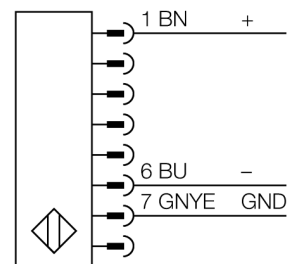

**Lichtgordijn voor personenbeveiliging  
zender/ontvanger paar in cascade monteerbaar  
SLSCP30-1500Q88**

- personenbeschermingsgraad Cat 4 PL e volgens EN ISO 13849-1:2008
- type 4 volgens IEC 61496-1,-2
- SIL 3 volgens IEC 61508
- M12 x 1 connector, 8-polig
- blanking functie
- tot 4 modules in cascade monteerbaar
- beschermingsgraad IP65
- instelling via DIP-switch
- bedrijfsspanning 24 VDC +/-15%
- resolutie 30 mm
- bewakingshoogte 1500 mm
- Bij elk apparaat zijn twee bevestigingsbeugels EZA-MBK-11 inbegrepen, bij apparaatlengten vanaf 900 mm een extra bevestigingsbeugel EZA-MBK-12

<b>Type</b>	SLSCP30-1500Q88
Ident no.	3072452
<b>Systeemuitvoering</b>	lichtgordijn
Lichtsoort	IR
Golfengte	950 nm
Optische resolutie	30 mm
Reikwijdte	100...18000mm
Hoogte bewakingsveld	1500 mm
Omgevingstemperatuur	0...+50 °C
<b>Bedrijfsspanning U<sub>s</sub></b>	20...28 VDC
Restriempelspanning	< 10 % U <sub>s</sub>
Eigen stroomopname I <sub>s</sub>	≤ 275 mA
Kortsluitbeveiliging	ja
Ompoolbeveiliging	ja
Uitgangsfunctie	2x N.C., 2 x PNP
Stroomuitgang	0...500mA
Aansprektijd	< 27 ms
<b>Bouwvorm</b>	rechthoekig, EZ-Screen
Afmetingen	45 x 36 x 1569 mm
Materiaal behuizing	metaal, AL, geel
Lens	kunststof, acryl
Aansluiting	male, M12 x 1
Beschermingsgraad	IP65
<b>Bedrijfsspanningsindicatie</b>	LEDgroen
Schakeltoestandsindicatie	2-kleuren-LEDrood

**Aansluitschema**

**Functieprincipe**

Het lichtgordijn voor personenbeveiliging met hoge resolutie bestaat uit een zender en ontvanger. Aangezien het systeem optisch gesynchroniseerd wordt, is er geen bedrading tussen de zender en ontvanger vereist. De veiligheidsschakeluitgangen van de ontvanger worden direct met een lastrelais verbonden en doen de gevaarlijke machinecyclus onmiddellijk stoppen. Via de tweekanale bewaking van het schakelapparaat en de diversitair redundante opbouw, waarbij twee processoren een wederzijdse controle tot stand brengen, wordt aan de personenbeveiligingscategorie 4 volgens IEC 61496-1 voldaan.