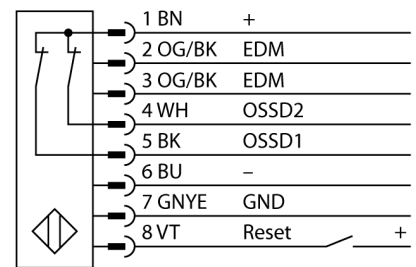

**Lichtgordijn voor personenbeveiliging  
zender/ontvanger paar in cascade monteerbaar  
SLSCP30-1500Q88**

- personenbeschermingsgraad Cat 4 PL e volgens EN ISO 13849-1:2008
- type 4 volgens IEC 61496-1,-2
- SIL 3 volgens IEC 61508
- M12 x 1 connector, 8-polig
- blanking functie
- tot 4 modules in cascade monteerbaar
- beschermingsgraad IP65
- instelling via DIP-switch
- bedrijfsspanning 24 VDC +/-15%
- resolutie 30 mm
- bewakingshoogte 1500 mm
- Bij elk apparaat zijn twee bevestigingsbeugels EZA-MBK-11 inbegrepen, bij apparaatlengten vanaf 900 mm een extra bevestigingsbeugel EZA-MBK-12

<b>Type</b>	SLSCP30-1500Q88
Ident no.	3072452
<b>Systeemuitvoering</b>	lichtgordijn
Lichtsoort	IR
Golfengte	950 nm
Optische resolutie	30 mm
Reikwijdte	100...18000mm
Hoogte bewakingsveld	1500 mm
Omgevingstemperatuur	0...+50 °C
<b>Bedrijfsspanning U<sub>s</sub></b>	20...28 VDC
Restriempelspanning	< 10 % U <sub>s</sub>
Eigen stroomopname I <sub>s</sub>	≤ 275 mA
Kortsluitbeveiliging	ja
Ompoolbeveiliging	ja
Uitgangsfunctie	2x N.C., 2 x PNP
Stroomuitgang	0...500mA
Aansprektijd	< 27 ms
<b>Bouwvorm</b>	rechthoekig, EZ-Screen
Afmetingen	45 x 36 x 1569 mm
Materiaal behuizing	metaal, AL, geel
Lens	kunststof, acryl
Aansluiting	male, M12 x 1
Beschermingsgraad	IP65
<b>Bedrijfsspanningsindicatie</b>	LEDgroen
Schakeltoestandsindicatie	2-kleuren-LEDrood

**Aansluitschema**

**Functieprincipe**

Het lichtgordijn voor personenbeveiliging met hoge resolutie bestaat uit een zender en ontvanger. Aangezien het systeem optisch gesynchroniseerd wordt, is er geen bedrading tussen de zender en ontvanger vereist. De veiligheidsschakeluitgangen van de ontvanger worden direct met een lastrelais verbonden en doen de gevaarlijke machinecyclus onmiddellijk stoppen. Via de tweekanale bewaking van het schakelapparaat en de diversitair redundante opbouw, waarbij twee processoren een wederzijdse controle tot stand brengen, wordt aan de personenbeveiligingscategorie 4 volgens IEC 61496-1 voldaan.