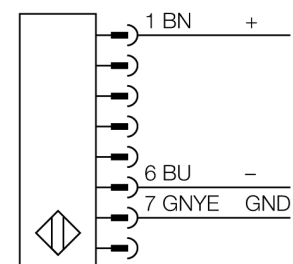

Personenschutz Lichtvorhang
kaskadierbares Sender/Empfänger Paar
SLSCP30-1500Q88

- Personenschutzart Cat 4, PL e nach EN ISO 13849-1:2008
- Typ 4 nach IEC 61496-1,-2
- SIL 3 nach IEC 61508
- Stecker M12 x 1, 8-polig
- Blanking Funktion
- Kaskadierbar bis 4 Module
- Schutzart IP65
- Einstellung über DIP-Schalter
- Betriebsspannung 24 VDC +-15%
- Auflösung 30 mm
- Überwachungsfeldhöhe 1500 mm
- Bei jedem Gerät sind zwei Haltewinkel EZA-MBK-11 im Lieferumfang enthalten, bei Gerätelängen ab 900 mm ein zusätzlicher Haltewinkel EZA-MBK-12

Typenbezeichnung	SLSCP30-1500Q88
Ident-Nr.	3072452
Betriebsart	Lichtvorhang
Lichtart	IR
Wellenlänge	950 nm
Optische Auflösung	30 mm
Reichweite	100...18000mm
Überwachungsfeldhöhe	1500 mm
Umgebungstemperatur	0...+50°C
Betriebsspannung	20... 28 VDC
Restwelligkeit	< 10 % U _s
Leerlaufstrom I ₀	≤ 275 mA
Kurzschlusschutz	ja
Verpolungsschutz	ja
Ausgangsfunktion	2x Öffner, 2 x PNP
Stromausgang	0...500mA
Ansprechzeit	< 27 ms
Bauform	Quader, EZ-Screen
Abmessungen	45 x 36 x 1569 mm
Gehäusewerkstoff	Metall, AL, gelb
Linse	Kunststoff, Acryl
Anschluss	Steckverbinder, M12 x 1
Schutzart	IP65
Betriebsspannungsanzeige	LED grün
Schaltzustandsanzeige	2-Farben-LED, rot

Anschlussbild

Funktionsprinzip

Der hochauflösende Personenschutz-Sicherheitslichtvorhang besteht aus Sender und Empfänger. Da das System optisch synchronisiert wird, ist keine Verdrahtung zwischen der Sende- und Empfangseinheit erforderlich. Die Sicherheitsschaltausgänge des Empfängers werden direkt mit einem Lastrelais verbunden und bewirken den sofortigen Stopp des gefährlichen Maschinenzyklus. Über die zweikanalige Überwachung des Schaltgerätes und den diversitär redundanten Aufbau, bei dem zwei Prozessoren eine gegenseitige Kontrolle bewirken, wird die Personenschutzart Typ 4 nach IEC 61496 erfüllt.