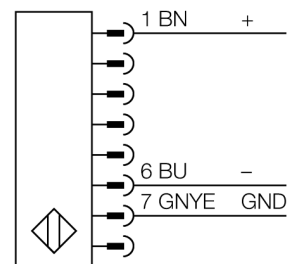

**Lichtgordijn voor personenbeveiliging
zender/ontvanger paar in cascade monteerbaar
SLSCP30-1800Q88**

- personenbeschermingsgraad Cat 4 PL e volgens EN ISO 13849-1:2008
- type 4 volgens IEC 61496-1,-2
- SIL 3 volgens IEC 61508
- M12 x 1 connector, 8-polig
- blanking functie
- tot 4 modules in cascade monteerbaar
- beschermingsgraad IP65
- instelling via DIP-switch
- bedrijfsspanning 24 VDC +/-15%
- resolutie 30 mm
- bewakingshoogte 1800 mm
- Bij elk apparaat zijn twee bevestigingsbeugels EZA-MBK-11 inbegrepen, bij apparaatlengten vanaf 900 mm een extra bevestigingsbeugel EZA-MBK-12

Type	SLSCP30-1800Q88
Ident no.	3072454
Systeemuitvoering	lichtgordijn
Lichtsoort	IR
Golfengte	950 nm
Optische resolutie	30 mm
Reikwijdte	100...18000mm
Hoogte bewakingsveld	1800 mm
Omgevingstemperatuur	0...+50 °C
Bedrijfsspanning U_s	20...28 VDC
Restriempelspanning	< 10 % U _s
Eigen stroomopname I _s	≤ 275 mA
Kortsluitbeveiliging	ja
Ompoolbeveiliging	ja
Uitgangsfunctie	2x N.C., 2 x PNP
Stroomuitgang	0...500mA
Aansprektijd	< 32 ms
Bouwvorm	rechthoekig, EZ-Screen
Afmetingen	45 x 36 x 1869 mm
Materiaal behuizing	metaal, AL, geel
Lens	kunststof, acryl
Aansluiting	male, M12 x 1
Beschermingsgraad	IP65
Bedrijfsspanningsindicatie	LEDgroen
Schakeltoestandsindicatie	2-kleuren-LEDrood

Aansluitschema

Functieprincipe

Het lichtgordijn voor personenbeveiliging met hoge resolutie bestaat uit een zender en ontvanger. Aangezien het systeem optisch gesynchroniseerd wordt, is er geen bedrading tussen de zender en ontvanger vereist. De veiligheidsschakeluitgangen van de ontvanger worden direct met een lastrelais verbonden en doen de gevaarlijke machinecyclus onmiddellijk stoppen. Via de tweekanale bewaking van het schakelapparaat en de diversitaire redundante opbouw, waarbij twee processoren een wederzijdse controle tot stand brengen, wordt aan de personenbeveiligingscategorie 4 volgens IEC 61496-1 voldaan.