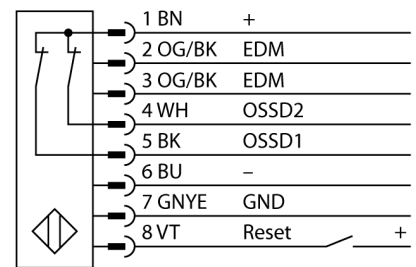

**Lichtgordijn voor personenbeveiliging
zender/ontvanger paar in cascade monteerbaar
SLSCP30-1800Q88**

- personenbeschermingsgraad Cat 4 PL e volgens EN ISO 13849-1:2008
- type 4 volgens IEC 61496-1,-2
- SIL 3 volgens IEC 61508
- M12 x 1 connector, 8-polig
- blanking functie
- tot 4 modules in cascade monteerbaar
- beschermingsgraad IP65
- instelling via DIP-switch
- bedrijfsspanning 24 VDC +/-15%
- resolutie 30 mm
- bewakingshoogte 1800 mm
- Bij elk apparaat zijn twee bevestigingsbeugels EZA-MBK-11 inbegrepen, bij apparaatlengten vanaf 900 mm een extra bevestigingsbeugel EZA-MBK-12

Type	SLSCP30-1800Q88
Ident no.	3072454
Systeemuitvoering	lichtgordijn
Lichtsoort	IR
Golfengte	950 nm
Optische resolutie	30 mm
Reikwijdte	100...18000mm
Hoogte bewakingsveld	1800 mm
Omgevingstemperatuur	0...+50 °C
Bedrijfsspanning U_s	20...28 VDC
Restriempelspanning	< 10 % U _s
Eigen stroomopname I _s	≤ 275 mA
Kortsluitbeveiliging	ja
Ompoolbeveiliging	ja
Uitgangsfunctie	2x N.C., 2 x PNP
Stroomuitgang	0...500mA
Aansprektijd	< 32 ms
Bouwvorm	rechthoekig, EZ-Screen
Afmetingen	45 x 36 x 1869 mm
Materiaal behuizing	metaal, AL, geel
Lens	kunststof, acryl
Aansluiting	male, M12 x 1
Beschermingsgraad	IP65
Bedrijfsspanningsindicatie	LEDgroen
Schakeltoestandsindicatie	2-kleuren-LEDrood

Aansluitschema

Functieprincipe

Het lichtgordijn voor personenbeveiliging met hoge resolutie bestaat uit een zender en ontvanger. Aangezien het systeem optisch gesynchroniseerd wordt, is er geen bedrading tussen de zender en ontvanger vereist. De veiligheidsschakeluitgangen van de ontvanger worden direct met een lastrelais verbonden en doen de gevaarlijke machinecyclus onmiddellijk stoppen. Via de tweekanale bewaking van het schakelapparaat en de diversitaire redundante opbouw, waarbij twee processoren een wederzijdse controle tot stand brengen, wordt aan de personenbeveiligingscategorie 4 volgens IEC 61496-1 voldaan.